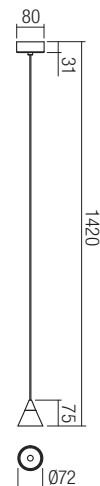

01-1984

Technical info

01-2350

art. 01-1750 Sand White
art. 01-1751 Sand Coffee
art. 01-1752 Sand Black
art. 01-2350 Rose Gold
art. 01-2349 Brush Brass

Led type	SMD LED 5050 BRIDGELUX 1 pc x 7W
Power	7W
Input	220V-240V, 50/60Hz
Color temperature	3000K
Lumen source	720 lm
Lumen system	396 lm
Optic	18°
CRI	90
Not dimmable	

Model finishings

Trimless canopy

art. CT1 MWH Sand White
art. CT1 MBK Sand Black

Metal accessories painted in sand white or sand black for installing the suspensions in trimless version.
Maximum diameter of cable access hole 4,5 mm.

Accesorii din metal vopsit alb mat sau negru mat, pentru montajul trimless al suspensiilor.
Diametrul maxim al găurii de ieşire a cablului 4,5 mm.

Accessori in metallo verniciato bianco opaco o nero opaco per montaggio delle sospensioni a filo muro (trimless).
Diametro massimo del foro di uscita del cavo elettrico 4,5 mm.