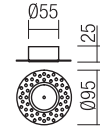

Model finishings

Trimless canopy

art. CT1 MWH Sand White
art. CT1 MBK Sand Black

Metal accessories painted in sand white or sand black for installing the suspensions in trimless version.
Maximum diameter of cable access hole 4,5 mm.

Accesorii din metal vopsit alb mat sau negru mat, pentru montajul trimless al suspensiilor.
Diametrul maxim al găurii de ieşire a cablului 4,5 mm.

Accessori in metallo verniciato bianco opaco o nero opaco per montaggio delle sospensioni a filo muro (trimless).
Diametro massimo del foro di uscita del cavo elettrico 4,5 mm.