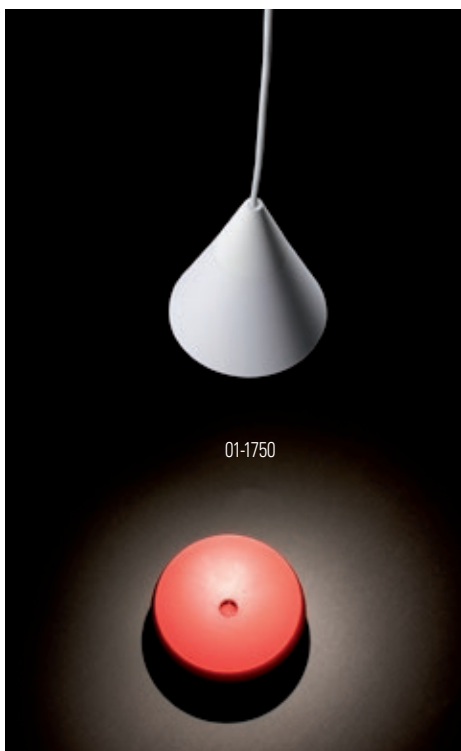

Eiko

Suspensions for interior equipped with SMD LED, structure and diffuser in aluminum painted in sand white, sand coffee, sand black, brushed brass or rose gold.

01-1986

Eiko

CSL7LN1300WH+7 x01-1750

Eiko

Suspensions for interior equipped with SMD LED, structure and diffuser in aluminum painted in sand white, sand coffee, sand black, brushed brass or rose gold.

Suspensii pentru interior echipate cu LED SMD, structură și dispersor din aluminiu vopsite alb mat, maro mat, negru mat, alamă sau aur roz.

Sospensioni per interni equipaggiate con LED SMD, struttura e diffusore in alluminio verniciati bianco opaco, caffè opaco, nero opaco, ottone oppure oro rosa.

Люстры для интерьера, оснащенные светодиодами SMD, структура и рассеиватель из алюминия окрашенного в матовый белый, матовый кофе, матовый черный, латунь или розовое золото.