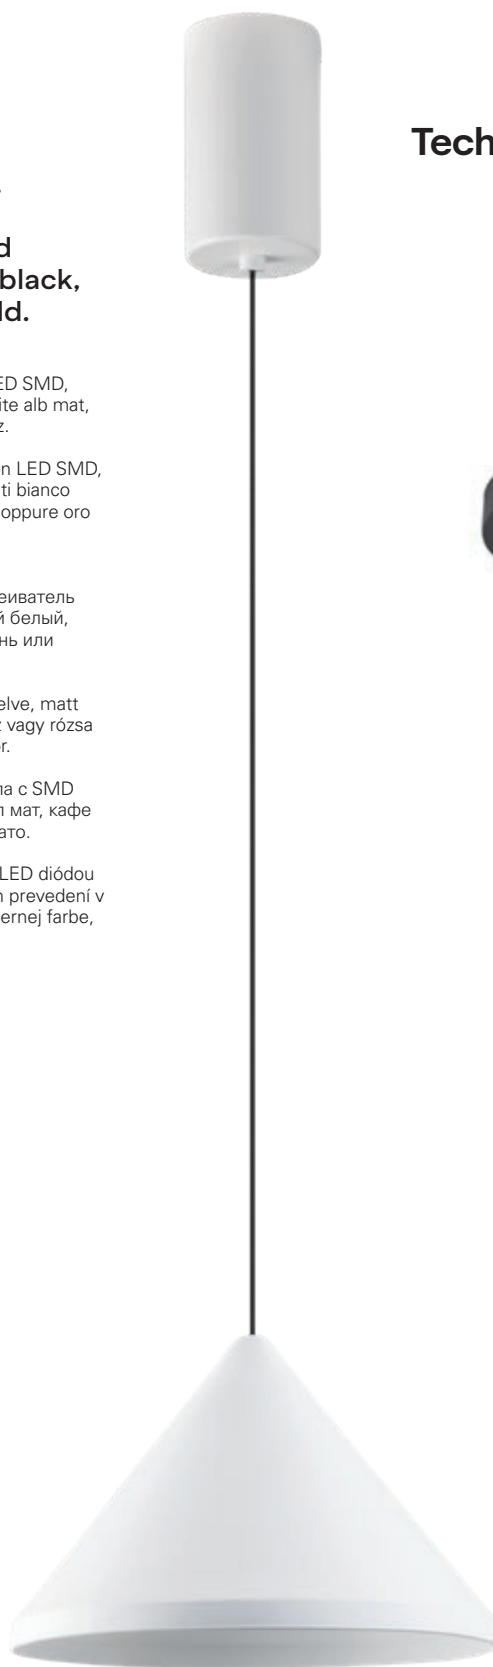

Eiko

Suspensions for interior equipped with SMD LED, structure and diffuser in aluminum painted in sand white, sand coffee, sand black, brushed brass or rose gold.

Suspensii pentru interior echipate cu LED SMD, structură și dispersor din aluminiu vopsite alb mat, maro mat, negru mat, alamă sau aur roz.

Sospensioni per interni equipaggiate con LED SMD, struttura e diffusore in alluminio verniciati bianco opaco, caffè opaco, nero opaco, ottone oppure oro rosa.

Люстры для интерьера, оснащенные светодиодами SMD, структура и рассеиватель из алюминия окрашенного в матовый белый, матовый кофе, матовый черный, латунь или розовое золото.

Beltéri függesztékek, SMD LED-el szerelve, matt fehér, matt barna, matt fekete, sárgaréz vagy rózsza arany alumínium szerkezet és diszperzór.

Интериорни висящи осветителни тела с SMD LED платка, корпус от алуминий в бял мат, кафе мат, черен мат, месинг или розово злато.

Závesné interiérové svietidlá vybavené LED diódou SMD, konštrukcia a difúzor v hliníkovom prevedení v matnej bielej, matnej kávovej, matnej čiernej farbe, mosadz alebo ružové zlato.

art. 01-1984 Sand White
art. 01-1985 Sand Coffee
art. 01-1986 Sand Black

01-1984

Technical info