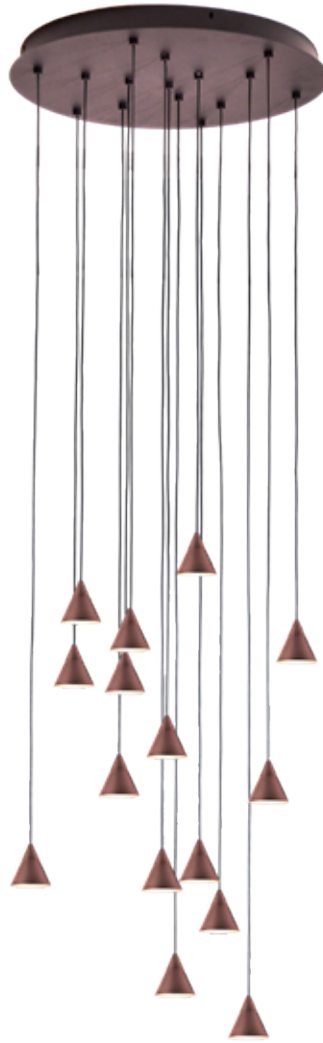

CSL15RD550CF + 15 x 01-1751