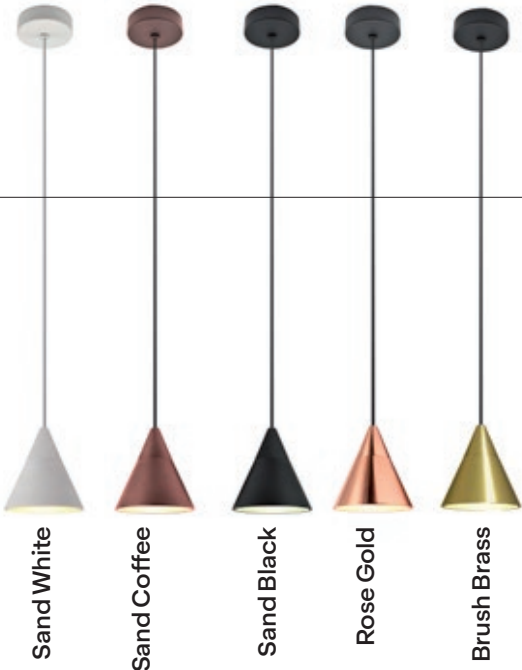

Model finishings