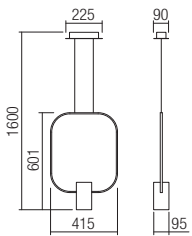

01-1504

Led type	EDISON SMD LED 2835 180 pcs x 0,12W + 30 pcs x 0,2W
Power	22W + 1 x 6W
Input	220-240V, 50/60Hz
Color temperature	3000K
Lumen source	3080 lm
Lumen system	2210 lm
CRI	85
Not dimmable	⊗

CE IP20