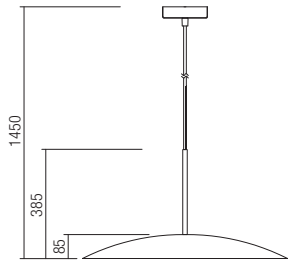

Technical info

art. 01-1744

Lampholder	E27
Power	1 x max. 42W
Input	230V, 50Hz

CE IP20