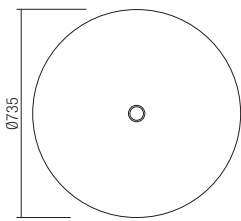

Technical info

art. 01-1744