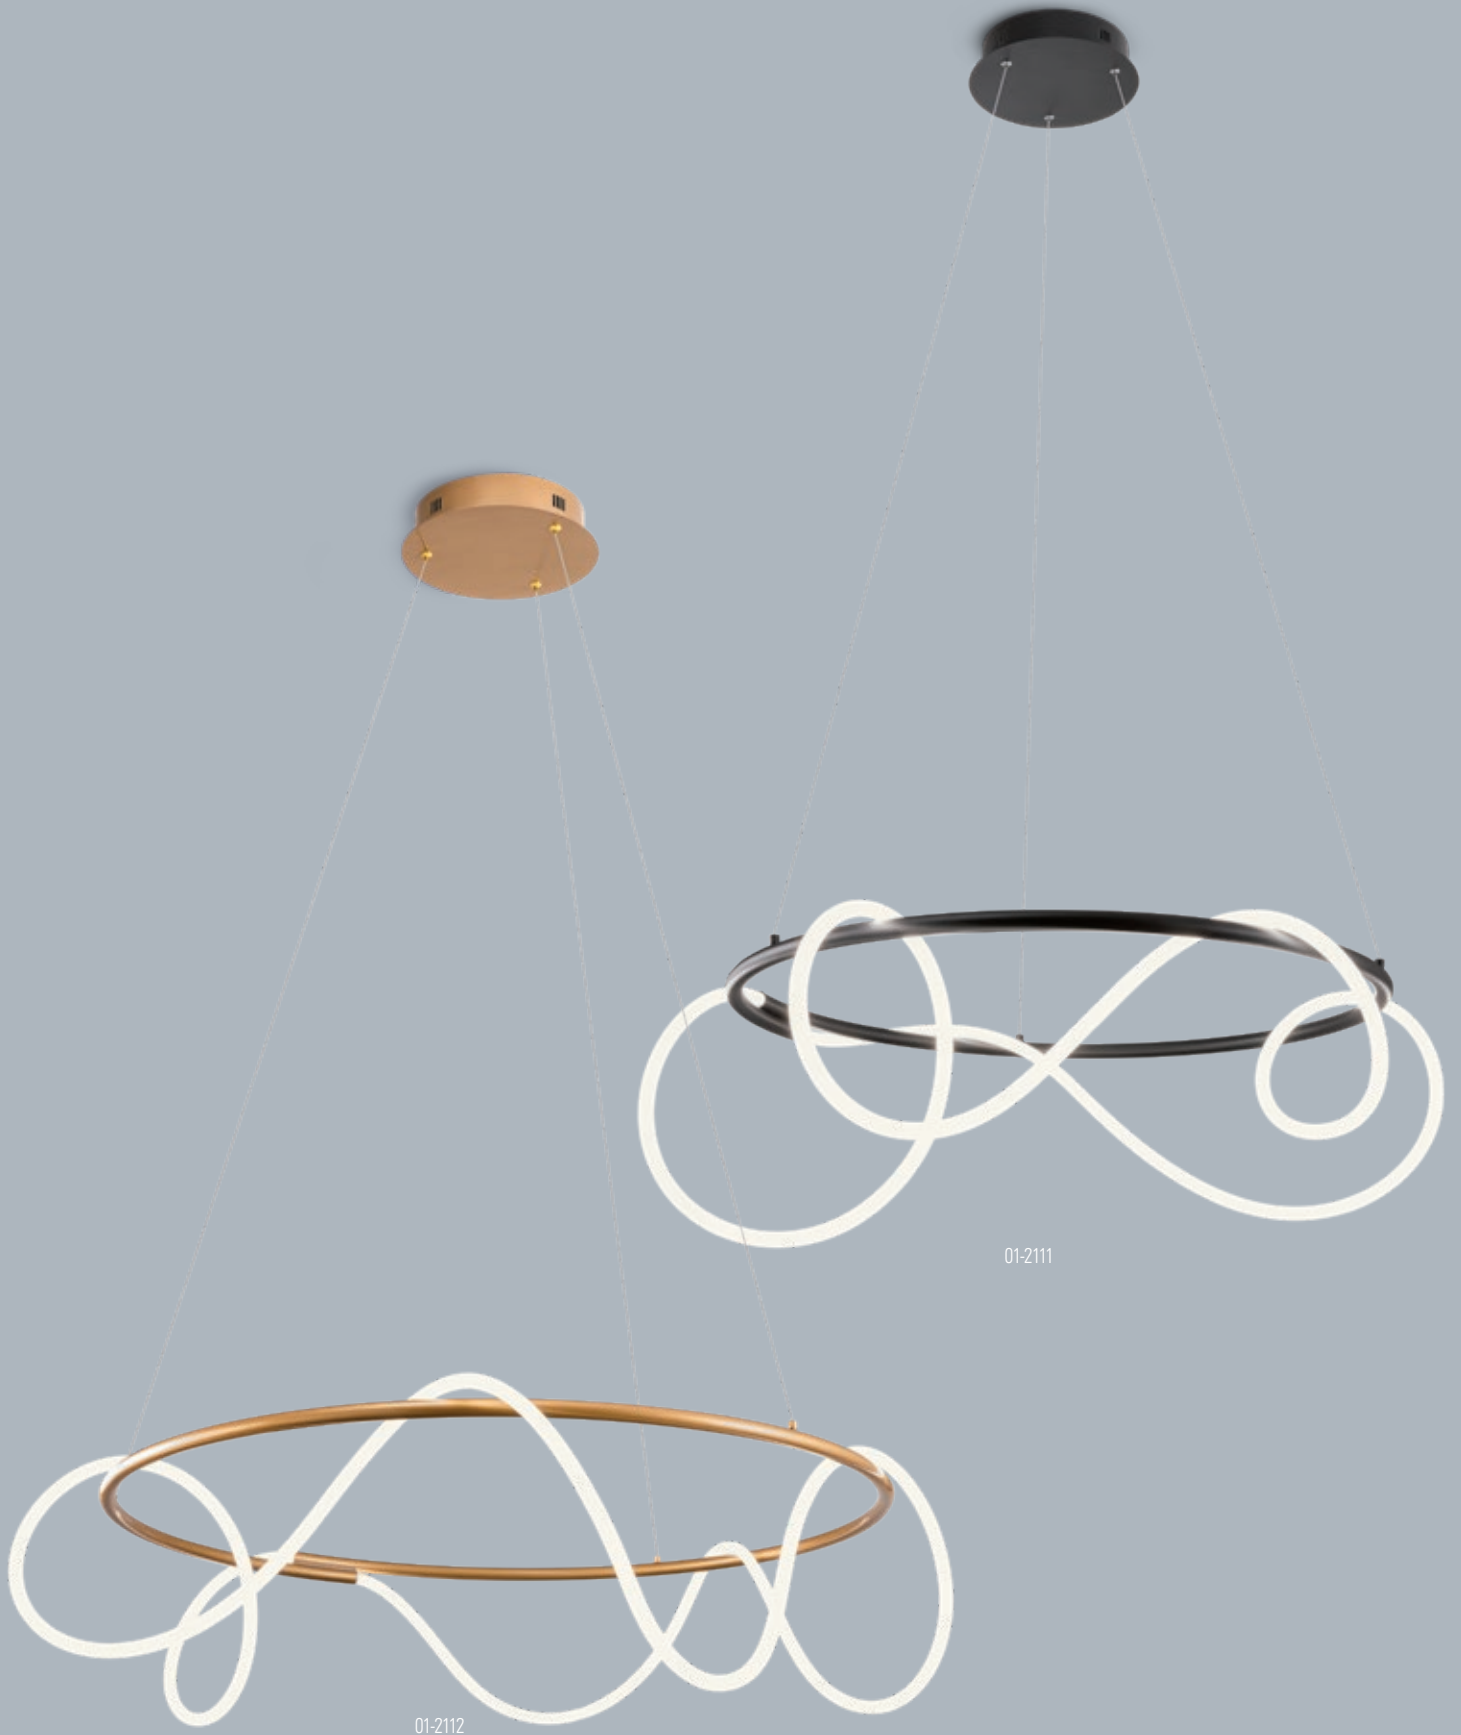

Corral

Series of light fixtures for interior equipped with SMD LEDs, structure in aluminum and metal painted in mat gold or sand black, flexible diffuser of opal white silicone.

01-2115

Corral

01-2115

01-2112

01-2111

Corral

01-2108

Technical info

Series of light fixtures for interior equipped with SMD LEDs, structure in aluminum and metal painted in mat gold or sand black, flexible diffuser of opal white silicone.

Serie de lămpi pentru interior echipate cu LED-uri SMD, structură din aluminiu și metal vopsită auriu mat sau negru mat, dispersor flexibil din silicon opal.

Serie di apparecchi per interni equipaggiati con SMD LED, struttura in alluminio e metallo verniciata oro opaco o nero opaco, diffusore flessibile in silicone opalino bianco.

Серия светильников для интерьера, оснащенных светодиодами SMD, структура из алюминия и металла, окрашенная в матово золотой или матово черный цвет, гибкий рассеиватель из белого опалового силикона.

Beltéri lámpatestek, SMD LED-el szerelve, matt arany vagy matt fekete alumínium és fém szerkezet, flexibilis opál diszperzort.