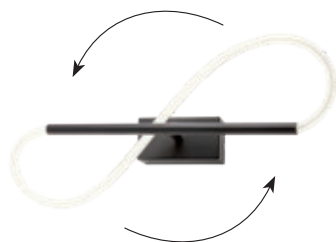

Led type	SMD LED 1296 pcs x 0,03W
Power	40W
Input	220-240V, 50/60Hz
Color temperature	3000K
Lumen source	8160 lm
Lumen system	4080 lm
CRI	82
Dimmable (3 step)	☾

CE IP20

art. 01-2108 Mat Gold
art. 01-2109 Sand Black

Led type	SMD LED 354 pcs x 0,03W
Power	12W
Input	220-240V, 50/60Hz
Color temperature	3000K
Lumen source	2436 lm
Lumen system	1248 lm
CRI	82
Dimmable (3 step)	☾

CE IP20