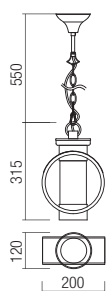

Séria vonkajších svietidiel, kovové puzdro je v tmavohnedej farbe, sklenený difúzor s dekoratívnymi vzduchovými bublinami.

SUSPENSION • SUSPENSIE

Type	Code	Power	Socket	Input voltage	Input frequency
	9572	1 x max. 42W	E27	230V	50Hz

Dimension

Photometry

IP35

391

BOLLARD • STĂLPĂȘOR

Type	Code	Power	Socket	Input voltage	Input frequency
	9573	1 x max. 42W	E27	230V	50Hz

Dimension

Photometry

Compass

392

WALL LAMP • APLICĂ

Type	Code	Power	Socket	Input voltage	Input frequency
	9571	1 x max. 42W	E27	230V	50Hz

Dimension

Photometry