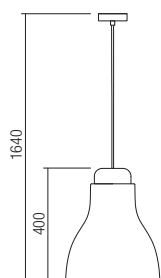

01-1605

01-1606

01-1607

Technical info

- art. 01-1605 Shiny cream
- art. 01-1606 Shiny brown
- art. 01-1607 Shiny black

Lampholder	E27
Power	1 x max. 42W
Input	230V, 50Hz

CE  IP20