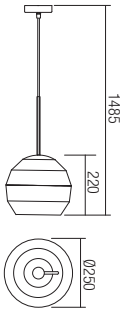

Technical info

- art. 01-1407 Mat White
- art. 01-1408 Mat Grey
- art. 01-1409 Mat Brown
- art. 01-1410 Mat Green

Lampholder E27
Power 1 x max. 42W
Input 230V, 50Hz

CE IP20