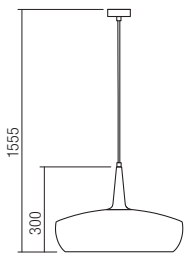

01-1613

01-1615

01-1614

Technical info

- art. 01-1613 Sand beige
- art. 01-1614 Sand coffee
- art. 01-1615 Gun metal

Lampholder	E27
Power	1 x max. 42W
Input	230V, 50Hz

CE  IP20