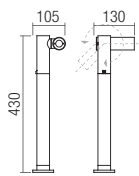

Екстериорен, насочващ минипрожектор/стълб, LED диод. Изработен за монтаж на под или стена. Тяло от алуминий, электростатично боядисан в тъмно сиво, прозрачно стъкло.

Nastaviteľný miniprojektör/stĺp pre exteriér, vybavený LED, určený pre montáž na podlahu, hliníkové teleso je elektrostaticky lakované v tmavošedej farbe, priehľadný sklenený difúzor.

Dimension

Photometry