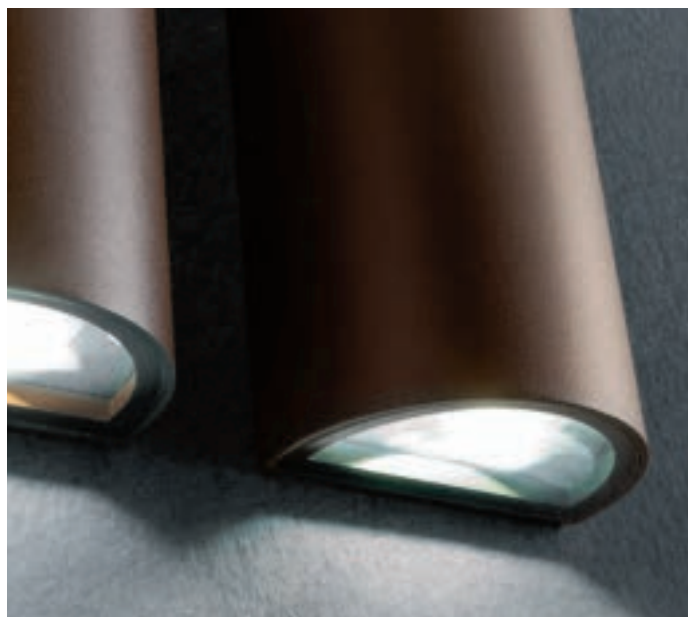

Applique per esterni, equipaggiate con LED COB, ad emissione luminosa diretta/indiretta con effetto luce "wall washer".

Corpo in pressofusione di alluminio, verniciato a polveri nelle variante colore bianco opaco, grigio scuro o marrone scuro, diffusori in vetro trasparente.

Бра для наружного освещения, оснащенные светодиодами COB, распределение света прямое/отраженное с эффектом „омывания стены“.

Корпус из алюминия литого под давлением окрашен в электростатическом поле в вариантах цветов: белый матовый, темно серый и темно коричневый, рассеиватели из прозрачного стекла.

Kültéri fali lámpák, COB LED-el szerelve, direkt/indirekt fényezés, "wall washer" effekt, elektrosztatikus mezőben matt fehér, sötét szürke vagy sötét barna öntött alumínium lámpatest, áttetsző üveg diszperzór.

Стенни екстериорни лампи оборудвани с COB LEDs, директна/индиректна светлина с "обливащ стената" ефект.

Алуминиев корпус електростатично боядисан в матово бяло, тъмно сиво или тъмно кафяво, прозрачен стъклен разсейвател.

Nástenné exteriérové svietidlá, vybavené LED COB diódami, s priamym/nepriamym osvetlením s efektom osvetlenia na stene.

Hliníková konštrukcia lakovaná v matnej bielej, tmavošedej alebo tmavohnedej farbe, priehľadný sklenený difúzor.