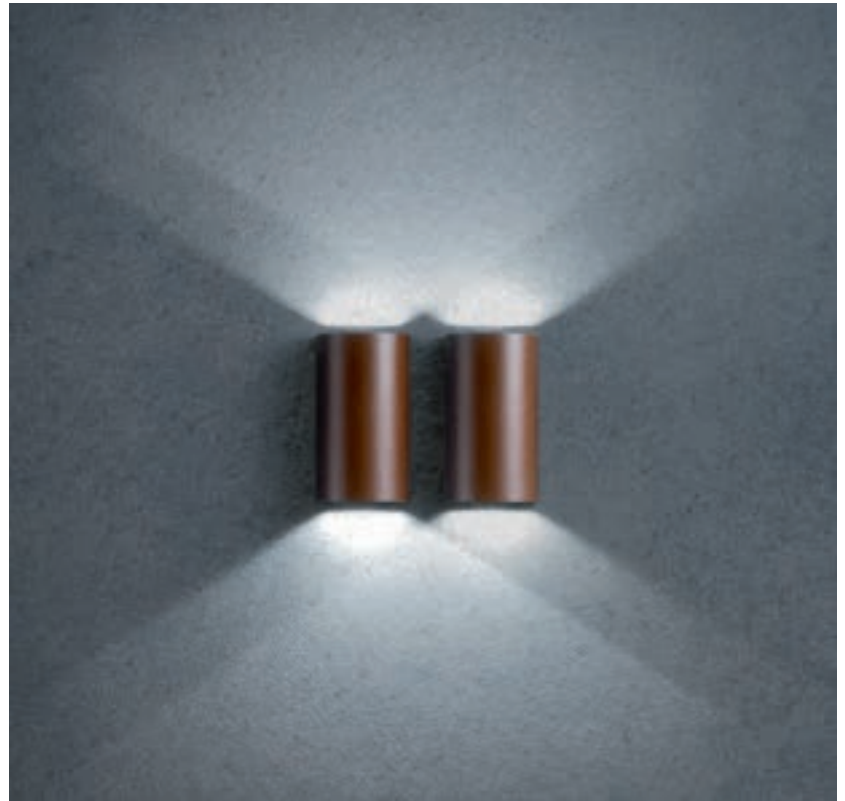

Applique per esterni, equipaggiate con LED COB, ad emissione luminosa diretta/indiretta con effetto luce "wall washer".

Corpo in pressofusione di alluminio, verniciato a polveri nelle variante colore bianco opaco, grigio scuro o marrone scuro, diffusori in vetro trasparente.

Бра для наружного освещения, оснащенные светодиодами COB, распределение света прямое/отраженное с эффектом „омывания стены“.

Корпус из алюминия литого под давлением окрашен в электростатическом поле в вариантах цветов: белый матовый, темно серый и темно коричневый, рассеиватели из прозрачного стекла.

Kültéri fali lámpák, COB LED-el szerelve, direkt/indirekt fényezés, "wall washer" effekt, elektrosztatikus mezőben matt fehér, sötét szürke vagy sötét barna öntött alumínium lámpatest, áttetsző üveg diszperzór.

Стенни екстериорни лампи оборудвани с COB LEDs, директна/индиректна светлина с "обливащ стената" ефект.

Алуминиев корпус електростатично боядисан в матово бяло, тъмно сиво или тъмно кафяво, прозрачен стъклен разсейвател.

Nástenné exteriérové svietidlá, vybavené LED COB diódami, s priamym/nepriamym osvetlením s efektom osvetlenia na stene.

Hliníková konštrukcia lakovaná v matnej bielej, tmavošedej alebo tmavohnedej farbe, priehľadný sklenený difúzor.