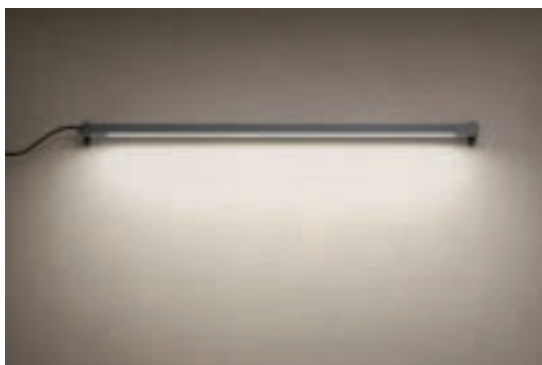

Tack

**Orientable miniprojector for exterior equipped with SMD LEDs and "on board" driver.
Die cast aluminium housing electrostatically painted in dark grey, satin polycarbonate diffuser.**

Miniproiektor liniar orientabil pentru exterior echipat cu LED-uri SMD și driver "on board".
Corp din aluminiu turnat sub presiune vopsit în câmp electrostatic gri închis, dispersor din policarbonat satinat.

Miniproiettore lineare orientabile per esterni equipaggiato con LED SMD e driver "on board".
Corpo in pressofusione di alluminio verniciato a polveri grigio scuro, diffusore in policarbonato satinato.

347

Kültéri mozgatható fényvető, SMD LED-el szerelve, "on board" működtetőt tartalmaz. Magasnyomáson öntött alumínium lámpatest, elektrosztatikus mezőben festett sötét szürke színű, szatén polikarbonát diszperzór.

Регулируем линейен минипроектор за екстериор, оборудван със SMD LED-ове и "on board" драйвер. Корпус от алуминий, лят под налягане, боядисан в електростатично поле, в тъмно сиво, дифузер от сатенен поликарбонат.