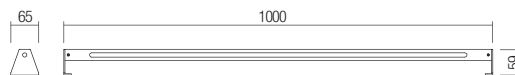

347

Kültéri mozgatható fényvető, SMD LED-el szerelve, "on board" működtetőt tartalmaz. Magasnyomáson öntött alumínium lámpatest, elektrosztatikus mezőben festett sötét szürke színű, szatén polikarbonát diszperzór.

Регулируем линейен минипроектор за екстериор, оборудван със SMD LED-ове и "on board" драйвер. Корпус от алуминий, лят под налягане, боядисан в електростатично поле, в тъмно сиво, дифузер от сатенен поликарбонат.

Nastavitel'ny miniprojektor pre exteriér vybavený LED diódami SMD. Konštrukcia liateho hliníka elektrosťaticky lakovaná v tmavo šedej farbe, saténový polykarbonátový difúzor.

MINIPROJECTOR • MINIPROJECTOR

Type	Code	Finishing
	90242	■ DG

LED type	Input voltage	Power	Luminous Flux Source/system	CCT	CRI
SMD LED 2835, 84 pcs	220-240V	15W	1380/975 lm	● 3000K	80

Dimension

Photometry