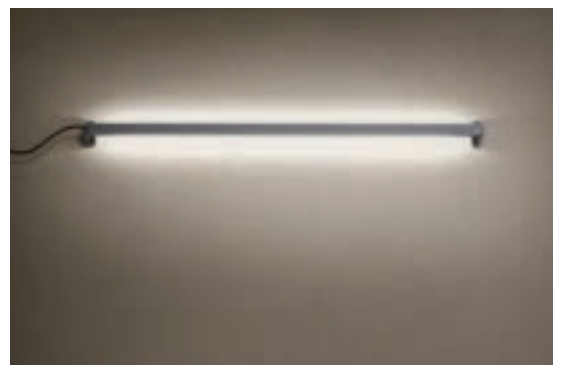

Tack

**Orientable miniprojector for exterior equipped with SMD LEDs and "on board" driver.
Die cast aluminium housing electrostatically painted in dark grey, satin polycarbonate diffuser.**

Miniproiektor liniar orientabil pentru exterior echipat cu LED-uri SMD și driver "on board".
Corp din aluminiu turnat sub presiune vopsit în câmp electrostatic gri închis, dispersor din policarbonat satinat.

Miniproiettore lineare orientabile per esterni equipaggiato con LED SMD e driver "on board".
Corpo in pressofusione di alluminio verniciato a polveri grigio scuro, diffusore in policarbonato satinato.

347

Kültéri mozgatható fényvető, SMD LED-el szerelve, "on board" működtetőt tartalmaz. Magasnyomáson öntött alumínium lámpatest, elektrosztatikus mezőben festett sötét szürke színű, szatén polikarbonát diszperzór.

Регулируем линейен минипроектор за екстериор, оборудван със SMD LED-ове и "on board" драйвер. Корпус от алуминий, лят под налягане, боядисан в електростатично поле, в тъмно сиво, дифузер от сатенен поликарбонат.