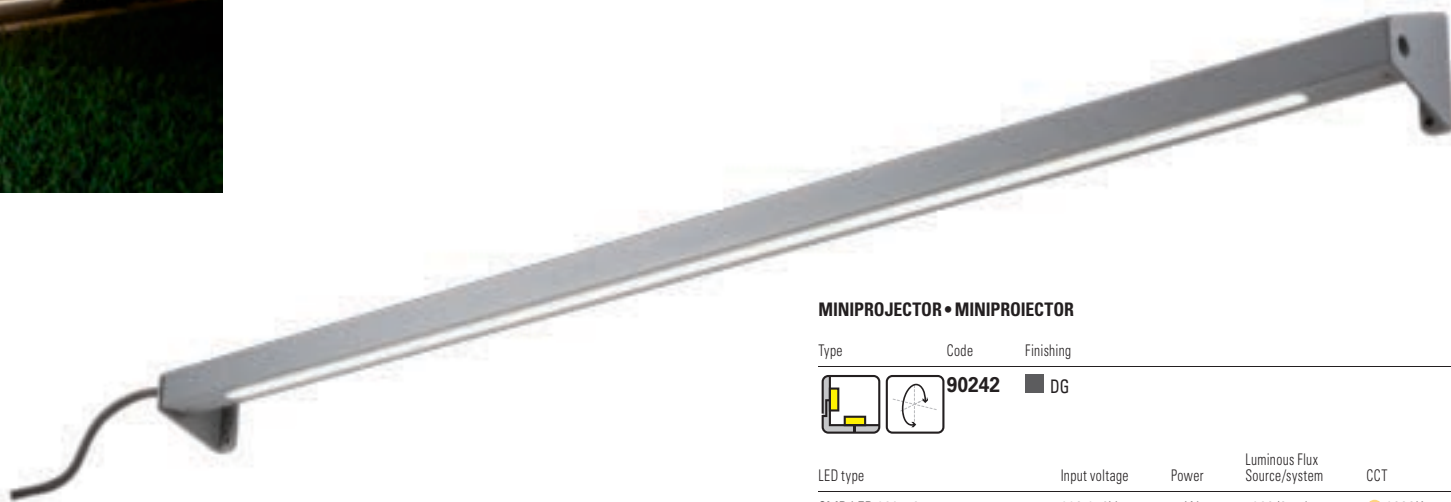

Tack

**Orientable miniprojector for exterior equipped with SMD LEDs and "on board" driver.
Die cast aluminium housing electrostatically painted in dark grey, satin polycarbonate diffuser.**

Miniproiektor liniar orientabil pentru exterior echipat cu LED-uri SMD și driver "on board".
Corp din aluminiu turnat sub presiune vopsit în câmp electrostatic gri închis, dispersor din policarbonat satinat.

Miniproiettore lineare orientabile per esterni equipaggiato con LED SMD e driver "on board".
Corpo in pressofusione di alluminio verniciato a polveri grigio scuro, diffusore in policarbonato satinato.

347

Kültéri mozgatható fényvető, SMD LED-el szerelve, "on board" működtetőt tartalmaz. Magasnyomáson öntött alumínium lámpatest, elektrosztatikus mezőben festett sötét szürke színű, szatén polikarbonát diszperzór.

Регулируем линейен минипроектор за екстериор, оборудван със SMD LED-ове и "on board" драйвер. Корпус от алуминий, лят под налягане, боядисан в електростатично поле, в тъмно сиво, дифузер от сатенен поликарбонат.