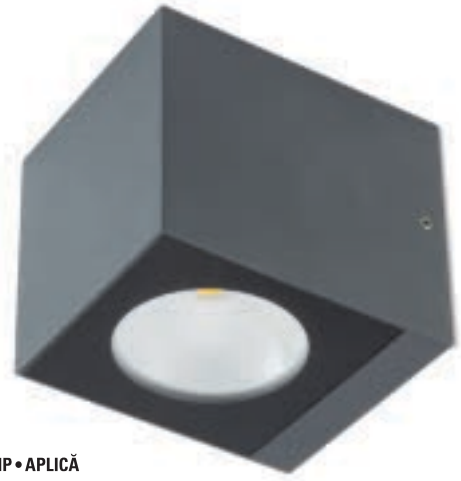

CEILING LAMP • PLAFONIERĂ

Type	Code	Finish
	90103	MWH
	90104	DG
	90105	DB

LED type	Input voltage	Power	Luminous Flux Source/system	CCT	Optics	CRI
COB LED, 1 pcs.	220-240V	6W	660/580 lm	3000K	70°	82

WALL LAMP • APLICĂ

Type	Code	Finish
	90097	MWH
	90098	DG
	90099	DB

LED type	Input voltage	Power	Luminous Flux Source/system	CCT	Optics	CRI
COB LED, 1 pcs.	220-240V	6W	660/580 lm	3000K	70°	82

WALL LAMP • APLICĂ

Type	Code	Finish
	90100	MWH
	90101	DG
	90102	DB

LED type	Input voltage	Power	Luminous Flux Source/system	CCT	Optics	CRI
COB LED, 2 pcs.	220-240V	2 x 6W	1332/980 lm	3000K	70°	82