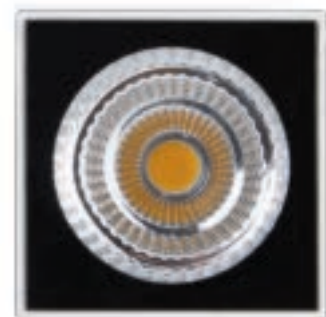

Quad

Series of light fixtures for exterior equipped with COB LEDs, direct or direct/indirect light diffusion.

Die cast aluminium housing electrostatically painted in sand white, dark grey or dark brown, transparent tempered glass diffusers.

Serie de corpuri de iluminat pentru exterior echipate cu LED-uri COB, emisie luminoasă directă sau directă/indirectă.

Structură din aluminiu turnat sub presiune vopsit în câmp electrostatic culoare alb mat, gri închis sau maro închis, dispersoare din sticlă temperată transparentă.

Serie di apparecchi per esterni equipaggiati con LED COB, emissione luminosa diretta o diretta/indiretta. Corpo in pressofusione di alluminio verniciato a polveri bianco opaco, grigio scuro o marrone scuro, diffusori in vetro temperato trasparente.

Серия светильников для наружного освещения, оснащенных светодиодами COB, с прямым или прямым/отраженным распределением света. Корпус из литого алюминия, окрашенный в электростатическом поле в матовый белый, темно-серый или темно-коричневый цвета, рассеиватели из прозрачного закаленного стекла.

Kültéri lámpák, direkt/indirekt fényoszórással, COB LED-el szerelve. Elektrosztatikus mezőben festett nyomás alatt öntött alumínium szerkezet matt fehér vagy barna, áttetsző hőálló üveg diszperzör.

Серия от осветителни тела за екстериор, оборудвани със COB светодиоди, директно/косвено разсейване на светлината. Корпус от алуминий, лят под налягане, электростатично боядисан в пясъчен бял, тъмносив или тъмнокафяв цвят, дифузори от прозрачно закалено стъкло.