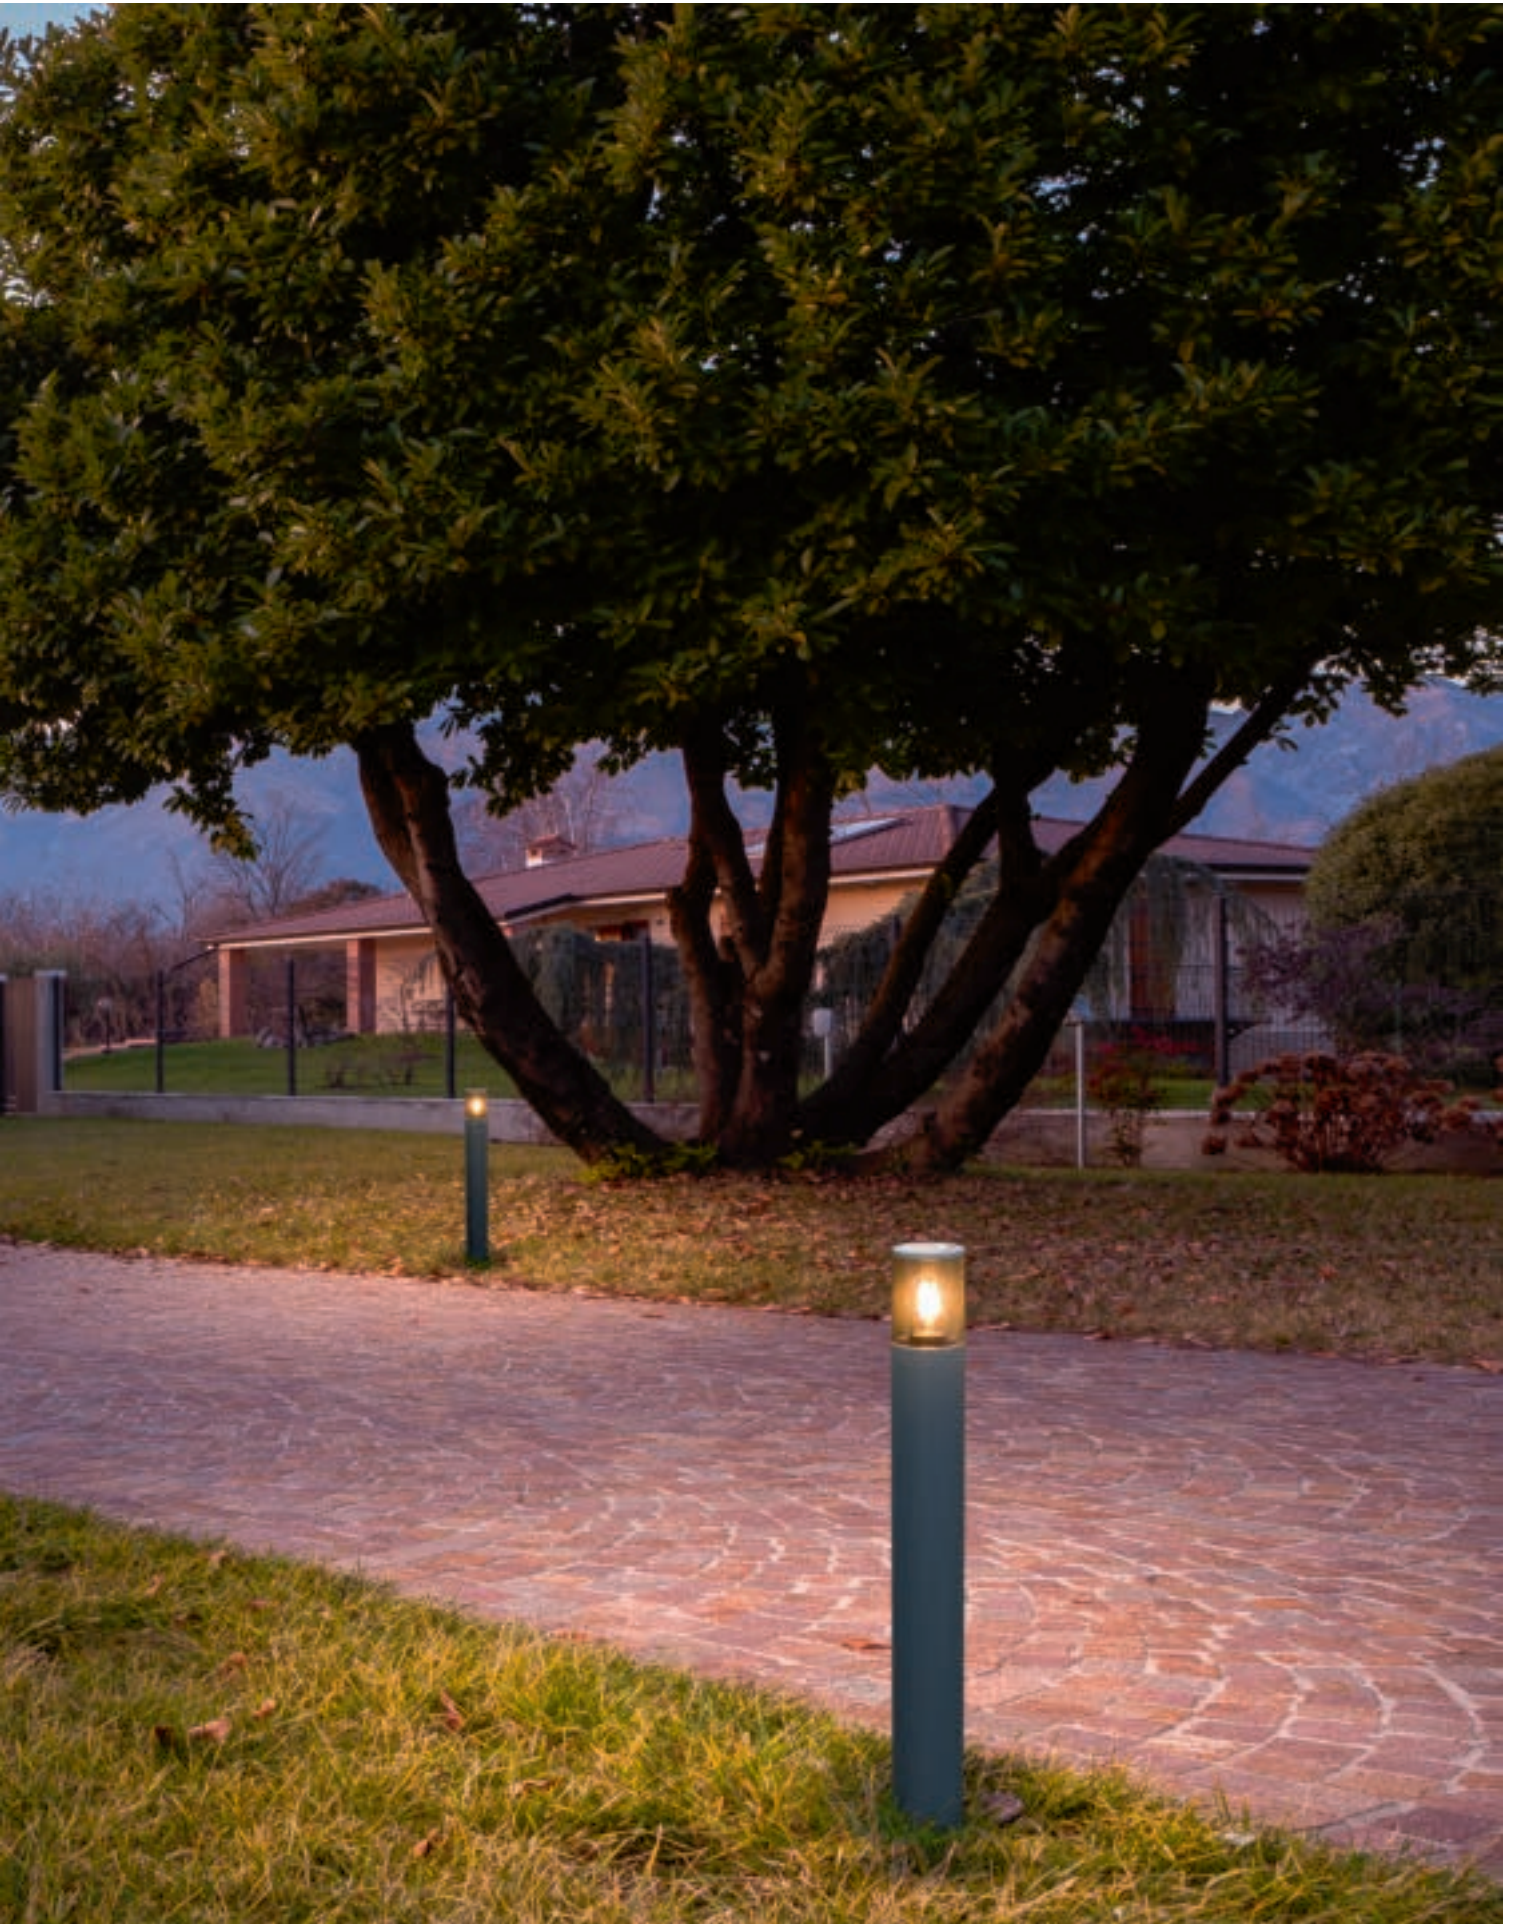

Fred

286

Fred

CE

IP54

RoHS

Outdoor lighting fixtures, die cast aluminium housing electrostatically painted in dark grey and smoked polycarbonate diffuser or version in dark brown with transparent polycarbonate diffuser.

Corpuri de iluminat pentru exterior, cu structură din aluminiu turnat sub presiune vopsit în câmp electrostatic culoare gri închis și dispersor din policarbonat fumuriu sau variantă în maro închis cu dispersor din policarbonat transparent.

Apparecchi per esterni, corpo in pressofusione di alluminio, verniciato a polveri colore grigio scuro con diffusore in policarbonato fumè oppure variante in marrone scuro con diffusore in policarbonato trasparente.

Светильники для наружного освещения, корпус из литого алюминия, окрашен в электростатическом поле в темно-серый цвет с рассеиватель из дымчатого поликарбоната или в темно-коричневый цвет с рассеивателем из прозрачного поликарбоната.