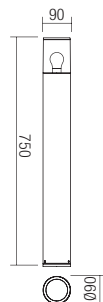

Séria svietidiel pre exteriér, hliniková konštrukcia lakovaná v tmavo šedej farbe s dymový polykarbonátový difúzor alebo v tmavohnej farbe s priehľadným difúzorom z polykarbonátu.

WALL LAMP • APLICĂ

Type	Code	Finishing	Power	Socket	Input voltage	Input frequency
	90115	■ DG	1 x max. 20W	E27	230V	50Hz
	90047	■ DB	1 x max. 20W	E27	230V	50Hz

Dimension

Photometry

BOLLARD • STĂLPIȘOR

Type	Code	Finishing	Power	Socket	Input voltage	Input frequency
	90116	■ DG	1 x max. 20W	E27	230V	50Hz
	90048	■ DB	1 x max. 20W	E27	230V	50Hz

Dimension

Photometry