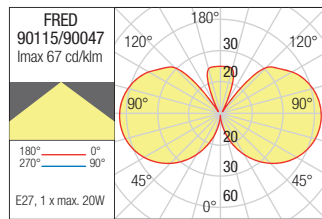

Dimension

Photometry