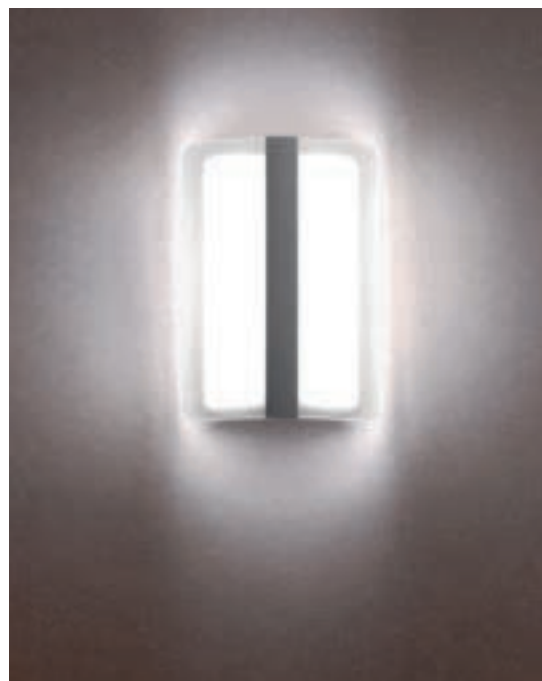

Dimension

Photometry