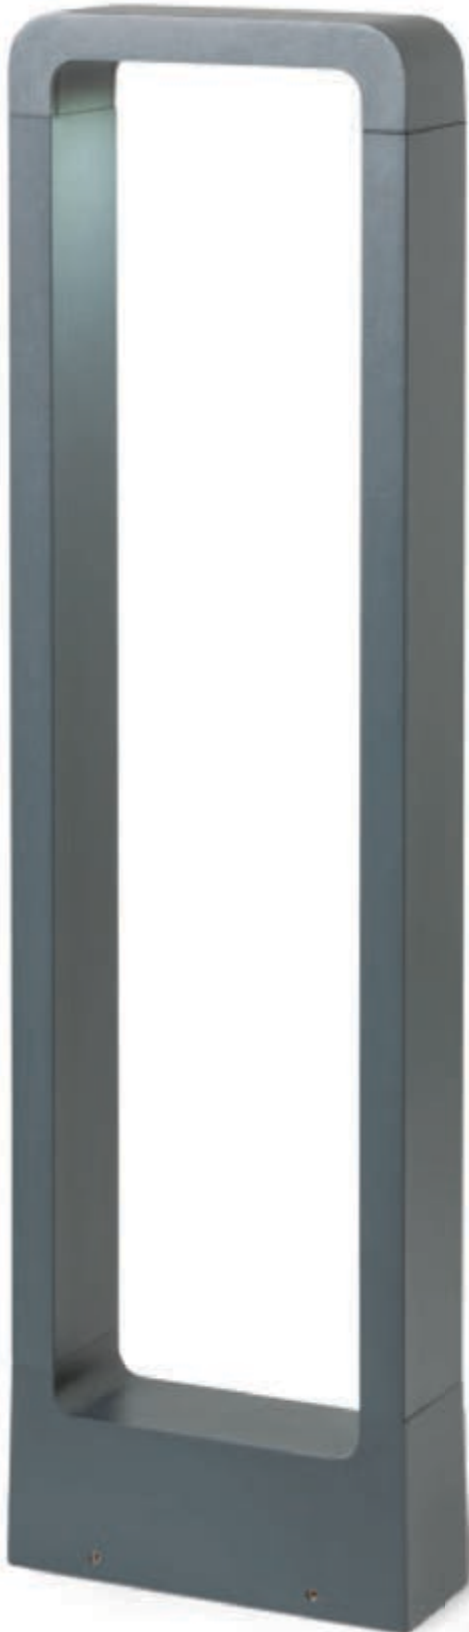

Dimension

Photometry