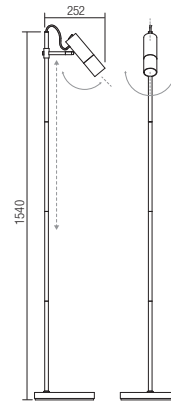

Beltéri mozgatható lámpatestek, matt fehér vagy matt fekete fém szerkezet és diszperzór, réz díszítéssel.

Серия регулируемы тела за освещение, за интерьер, структура и дифузер от метал, боядисан в матово бяло или матово черно, детали с месингов завършек.

Séria orientovateľných, interiérových svietidiel, konštrukcia a difúzor z kovu lakovaného matnou bielou alebo matnou čiernou farbou, starožitnými mosadznými detailmi.

art. 01-2368 White
art. 01-2369 Black

Lampholder	GU10
Power	1 x max. 40W
Input	230V, 50Hz

CE IP20

art. 01-2370 White
art. 01-2371 Black

Lampholder	GU10
Power	1 x max. 40W
Input	230V, 50Hz

CE IP20

01-2371