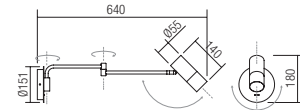

Lampholder	GU10
Power	1 x max. 40W
Input	230V, 50Hz

CE IP20