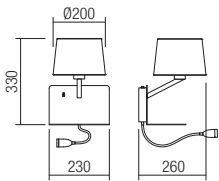

Lampholder	E27 + POWER LED 1 pc x 3W
Power	1 x max. 42W + 1 x 3W
Input	220-240V, 50/60Hz
Color temperature	3200K
Lumen source	375 lm
Lumen system	225 lm
Optic	45°
CRI	80
USB charging port	
Not dimmable	

CE IP20