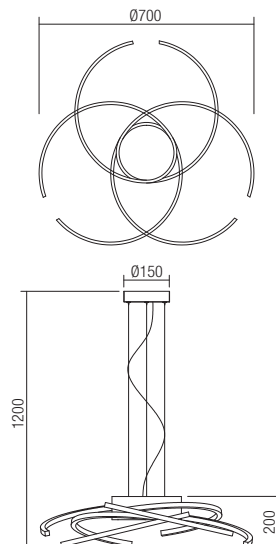

Led type	SMD LED 2835 432 pcs x 0,10W	
Power	40W	
Input	220V-240V, 50/60Hz	
Color temperature	3000K	4000K
Lumen source	5230 lm	6151 lm
Lumen system	3645 lm	3827 lm
CRI	80	
Dimmable (3 step)	☉	

CE IP20

- art. **01-1805 Sand White 3000K**
- art. **01-1806 Bronze 3000K**
- art. **01-1867 Sand White 4000K**
- art. **01-1868 Bronze 4000K**

Led type	SMD LED 2835 612 pcs x 0,095W	
Power	62W	
Input	220V-240V, 50/60Hz	
Color temperature	3000K	4000K
Lumen source	7538 lm	7978 lm
Lumen system	4860 lm	5127 lm
CRI	80	
Dimmable (3 step)	☉	

CE IP20

- art. **01-1811 Sand White 3000K**
- art. **01-1812 Bronze 3000K**
- art. **01-1869 Sand White 4000K**
- art. **01-1870 Bronze 4000K**