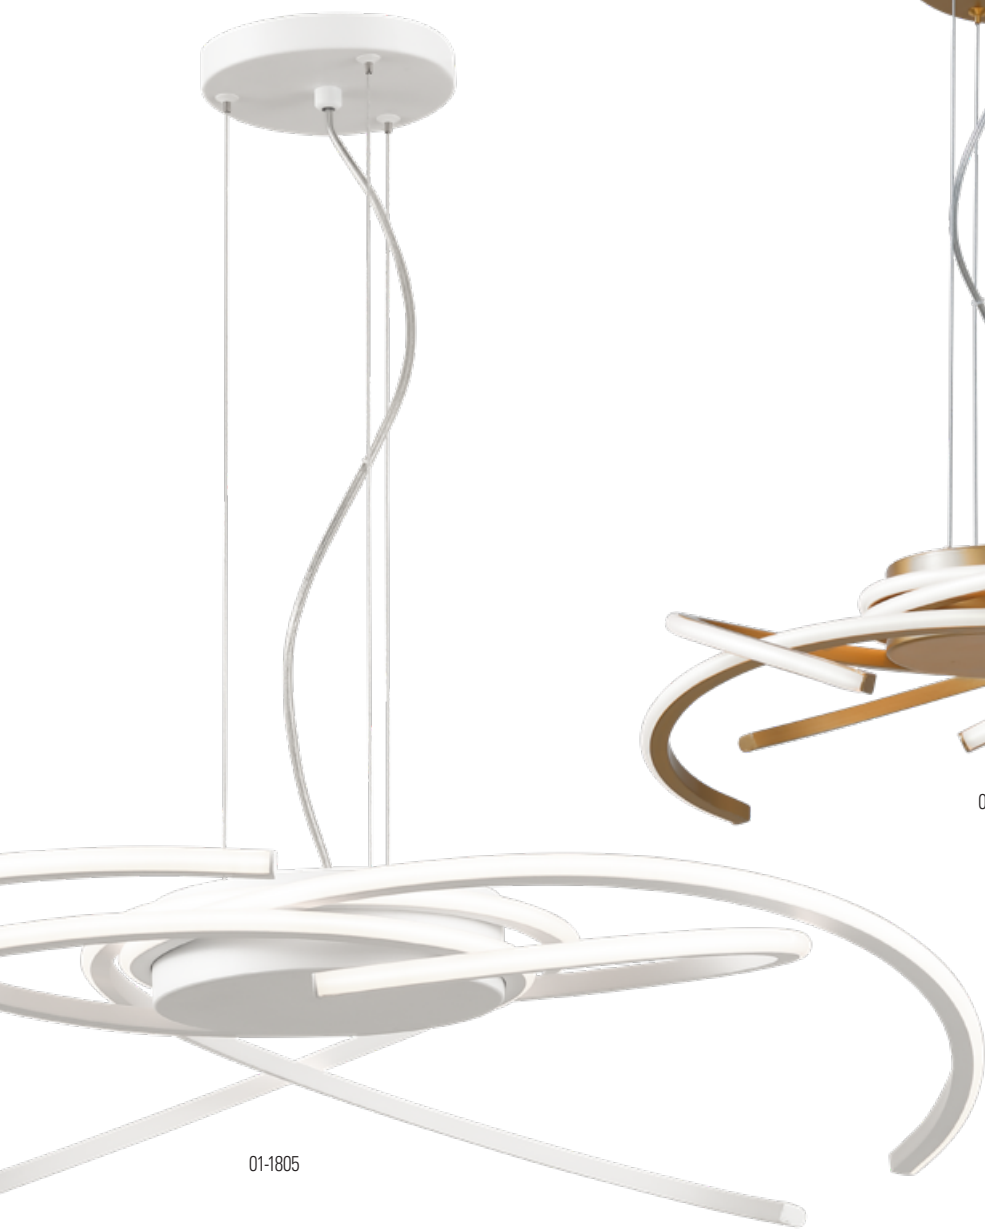

# Alien

Series of indoor light fixtures equipped with SMD LEDs, structure of aluminum and metal painted in sand white or with bronze finishing, diffuser of opal white silicone.

01-1801

**Alien**

01-1812

01-1805

# Alien

*Series of indoor light fixtures equipped with SMD LEDs, structure of aluminum and metal painted in sand white or with bronze finishing, diffuser of opal white silicone.*

Serie de corpuri de iluminat pentru interior echipate cu LED-uri SMD, structură din aluminiu și metal vopsit alb mat sau finisat bronz, dispersor din silicon alb opal.

Serie di apparecchi per interni, equipaggiati con SMD LED, struttura in alluminio e metallo verniciato bianco opaco o con finitura bronzo, diffusore in silicone opalino bianco.

Серия светильников для интерьера оснащенных светодиодами SMD, структура из алюминия и металла окрашенного в белый матовый цвет или отделанная под бронзу, рассеиватель из белого опалового силикона.