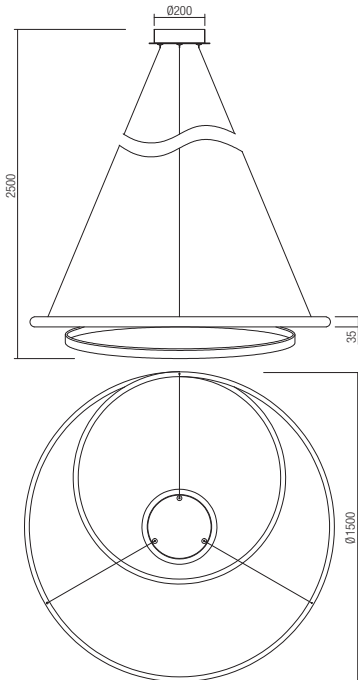

Led type	SMD LED 2835 768 pcs x 0,09W	
Power	76W	
Input	220V-240V, 50/60Hz	
Color temperature	3000K	4000K
Lumen source	9323 lm	9767 lm
Lumen system	5780 lm	6056 lm
CRI	80	
Dimmable (3 step)	☉	

CE IP20

- art. 01-1882 Mat White 3000K
- art. 01-1883 Bronze 3000K
- art. 01-1894 Mat White 4000K
- art. 01-1895 Bronze 4000K

Led type	SMD LED 2835 1008 pcs x 0,09W	
Power	86W	
Input	220V-240V, 50/60Hz	
Color temperature	3000K	4000K
Lumen source	11041 lm	11593 lm
Lumen system	6845 lm	7188 lm
CRI	80	
Dimmable (3 step)	☉	

CE IP20