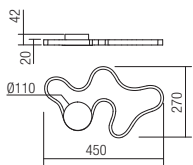

art. 01-1787 3000K
art. 01-1872 4000K