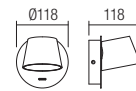

Aplice orientabile pentru interior echipate cu led-uri SMD, structură din metal și aluminiu vopsită alb mat sau negru mat, dispersor din PMMA opal, întrerupător încorporat.

Applique orientabile per interni equipaggiate con LED SMD, struttura in metallo e alluminio verniciato bianco opaco o nero opaco, diffusore in PMMA opale e interruttore incorporato.

Ориентируемые бра для интерьера, оснащенные светодиодами SMD, структура из алюминия и металла, окрашенная в матовый белый или черный цвет, опаловый рассеиватель из PMMA и встроенный выключатель.

Beltéri mozgatható karú fali lámpák, SMD LED-el szerelve, matt fehér vagy matt fekete fém és alumínium szerkezet, opál PMMA diszperzór beépített kapcsolóval.

Интериорни насочващи аплици с SMD LED платка, корпус от алуминий и метал в бял или черен мат, дифузер в бял PMMA и вграден ключ.

Nastaviteľné interiérové nástenné lampy, vybavené žiarovkami LED SMD, štruktúra z hliníka a kovu lakovaná v matnej bielej alebo matnej čiernej farbe, opálový PMMA difúzor a zabudovaný vypínač.

art. 01-1738 Sand White
art. 01-1739 Sand Black