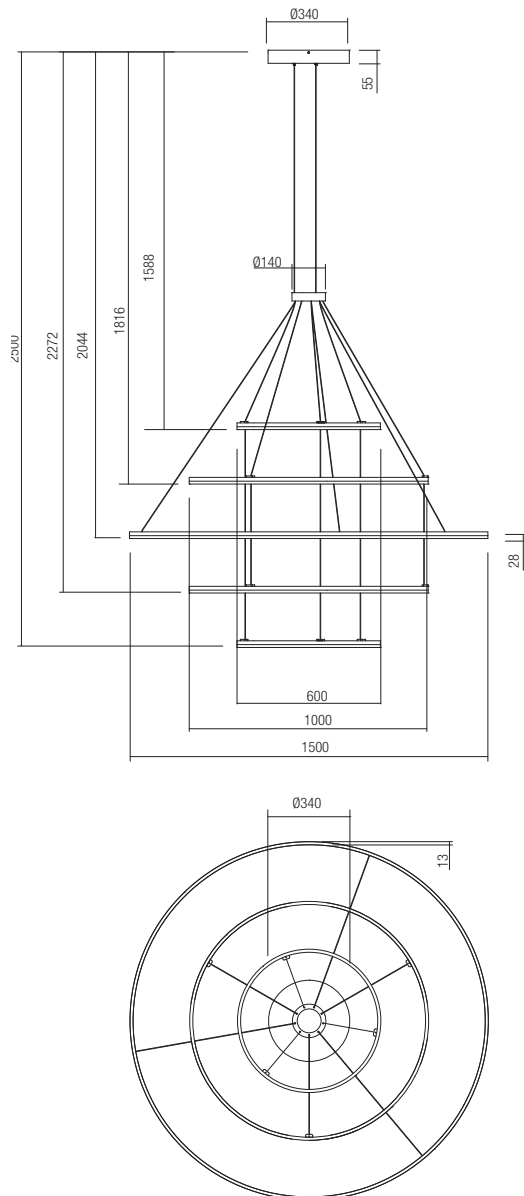

5 circle

Ø60+Ø100+Ø150+Ø100+Ø60cm

- art. 01-2248 Sand White 3000K
- art. 01-2249 Bronze 3000K
- art. 01-2250 Sand Black 3000K
- art. 01-2487 Sand White 4000K
- art. 01-2488 Bronze 4000K
- art. 01-2489 Sand Black 4000K