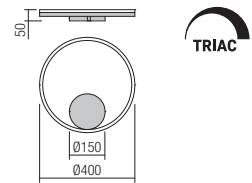

Led type	SMD LED 2835 180 pcs x 0,14W	
Power	26W	
Input	220V-240V, 50/60Hz	
Color temperature	3000K	4000K
Lumen source	3645 lm	3815 lm
Lumen system	2305 lm	2425 lm
CRI	80	
Dimmable TRIAC	☉	

CE IP20

- art. 01-1702 Sand White 3000K
- art. 01-1703 Bronze 3000K
- art. 01-1944 Sand Black 3000K
- art. 01-1904 Sand White 4000K
- art. 01-1905 Bronze 4000K
- art. 01-1957 Sand Black 4000K