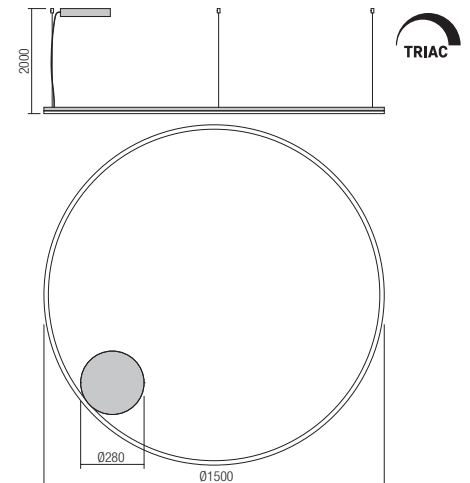

Led type	SMD LED 2835 720 pcs x 0,14W	
Power	110W	
Input	220V-240V, 50/60Hz	
Color temperature	3000K	4000K
Lumen source	13856 lm	14587 lm
Lumen system	8372 lm	8793 lm
CRI	80	
Dimmable TRIAC	☉	

CE IP20