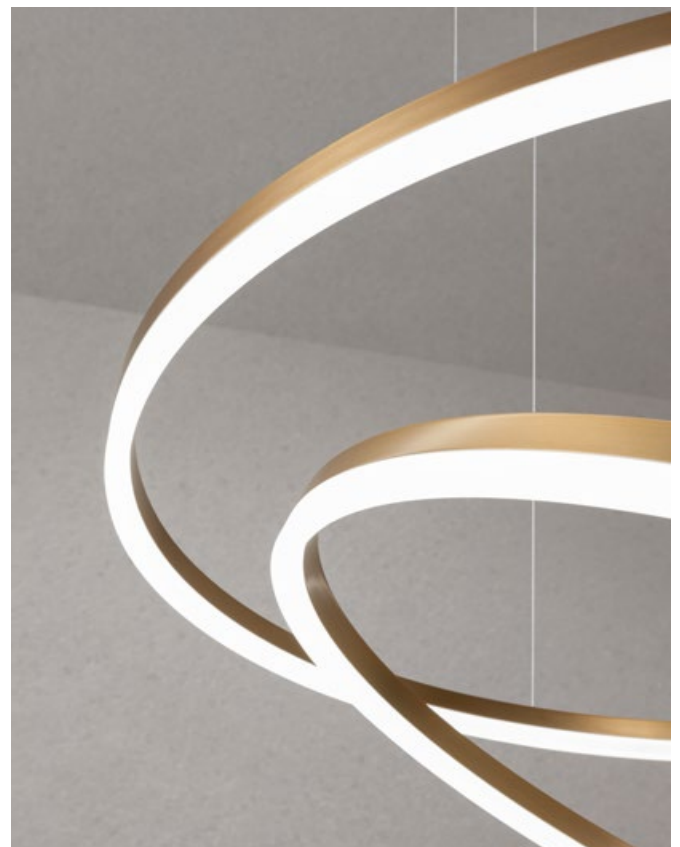

Orbit Suspensions