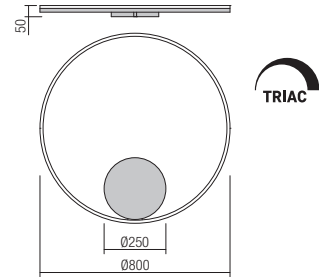

Led type	SMD LED 2835 270 pcs x 0,15W	
Power	40,5W	
Input	220V-240V, 50/60Hz	
Color temperature	3000K	4000K
Lumen source	5193 lm	5460 lm
Lumen system	3568 lm	3755 lm
CRI	80	
Dimmable TRIAC	☉	

CE IP20

- art. 01-1706 Sand White 3000K
- art. 01-1707 Bronze 3000K
- art. 01-1946 Sand Black 3000K
- art. 01-1908 Sand White 4000K
- art. 01-1909 Bronze 4000K
- art. 01-1959 Sand Black 4000K

Led type	SMD LED 2835 360 pcs x 0,15W	
Power	55W	
Input	220V-240V, 50/60Hz	
Color temperature	3000K	4000K
Lumen source	7212 lm	7554 lm
Lumen system	4853 lm	5088 lm
CRI	80	
Dimmable TRIAC	☉	

CE IP20