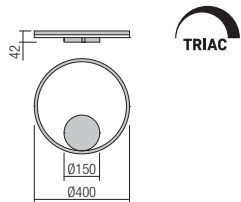

Led type	SMD LED 2835 180 pcs x 0,135W	
Power	24,5W	
Input	220V-240V, 50/60Hz	
Color temperature	3000K	4000K
Lumen source	3422 lm	3585 lm
Lumen system	2269 lm	2375 lm
CRI	80	
Dimmable TRIAC	☉	

CE IP20

- art. 01-1704 Sand White 3000K
- art. 01-1705 Bronze 3000K
- art. 01-1945 Sand Black 3000K
- art. 01-1906 Sand White 4000K
- art. 01-1907 Bronze 4000K
- art. 01-1958 Sand Black 4000K