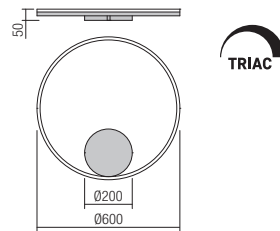

**Wall/Ceiling
DIRECT LIGHT**

- art. 01-1698 Sand White 3000K
- art. 01-1699 Bronze 3000K
- art. 01-1942 Sand Black 3000K
- art. 01-1900 Sand White 4000K
- art. 01-1901 Bronze 4000K
- art. 01-1955 Sand Black 4000K

Led type	SMD LED 2835 180 pcs x 0,14W	
Power	26W	
Input	220V-240V, 50/60Hz	
Color temperature	3000K	4000K
Lumen source	3645 lm	3815 lm
Lumen system	2305 lm	2425 lm
CRI	80	
Dimmable TRIAC	☉	

CE IP20

- art. 01-1702 Sand White 3000K
- art. 01-1703 Bronze 3000K
- art. 01-1944 Sand Black 3000K
- art. 01-1904 Sand White 4000K
- art. 01-1905 Bronze 4000K
- art. 01-1957 Sand Black 4000K

Led type	SMD LED 2835 270 pcs x 0,15W	
Power	40,5W	
Input	220V-240V, 50/60Hz	
Color temperature	3000K	4000K
Lumen source	5193 lm	5460 lm
Lumen system	3568 lm	3755 lm
CRI	80	
Dimmable TRIAC	☉	

CE IP20

- art. 01-1706 Sand White 3000K
- art. 01-1707 Bronze 3000K
- art. 01-1946 Sand Black 3000K
- art. 01-1908 Sand White 4000K
- art. 01-1909 Bronze 4000K
- art. 01-1959 Sand Black 4000K

Led type	SMD LED 2835 360 pcs x 0,15W	
Power	55W	
Input	220V-240V, 50/60Hz	
Color temperature	3000K	4000K
Lumen source	7212 lm	7554 lm
Lumen system	4853 lm	5088 lm
CRI	80	
Dimmable TRIAC	☉	

CE IP20

**Wall/Ceiling
INDIRECT LIGHT**

- art. 01-1700 Sand White 3000K
- art. 01-1701 Bronze 3000K
- art. 01-1943 Sand Black 3000K
- art. 01-1902 Sand White 4000K
- art. 01-1903 Bronze 4000K
- art. 01-1956 Sand Black 4000K

Led type	SMD LED 2835 180 pcs x 0,135W	
Power	24,5W	
Input	220V-240V, 50/60Hz	
Color temperature	3000K	4000K
Lumen source	3422 lm	3585 lm
Lumen system	2269 lm	2375 lm
CRI	80	
Dimmable TRIAC	☉	

CE IP20

- art. 01-1704 Sand White 3000K
- art. 01-1705 Bronze 3000K
- art. 01-1945 Sand Black 3000K
- art. 01-1906 Sand White 4000K
- art. 01-1907 Bronze 4000K
- art. 01-1958 Sand Black 4000K