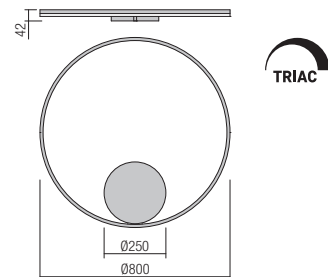

Led type	SMD LED 2835 360 pcs x 0,15W	
Power	54W	
Input	220V-240V, 50/60Hz	
Color temperature	3000K	4000K
Lumen source	6925 lm	7283 lm
Lumen system	4786 lm	5002 lm
CRI	80	
Dimmable TRIAC	☉	

CE IP20