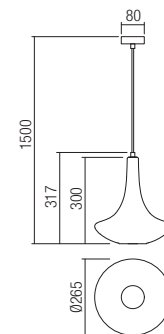

01-1622

01-1623

01-1624

art. 01-1622 Champagne
art. 01-1623 Smoky Grey
art. 01-1624 Copper

Lampholder	E27
Power	1 x max. 42W
Input	230V, 50Hz

CE IP20