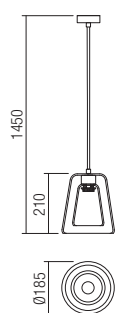

art. 01-1611

Lampholder	E27
Power	1 x max. 42W
Input	230V, 50Hz

CE IP20