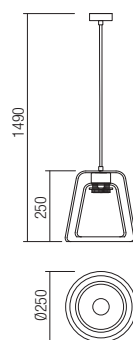

 art. 01-1611

Lampholder	E27
Power	1 x max. 42W
Input	230V, 50Hz

CE  IP20

 art. 01-1612

Lampholder	E27
Power	1 x max. 42W
Input	230V, 50Hz

CE  IP20