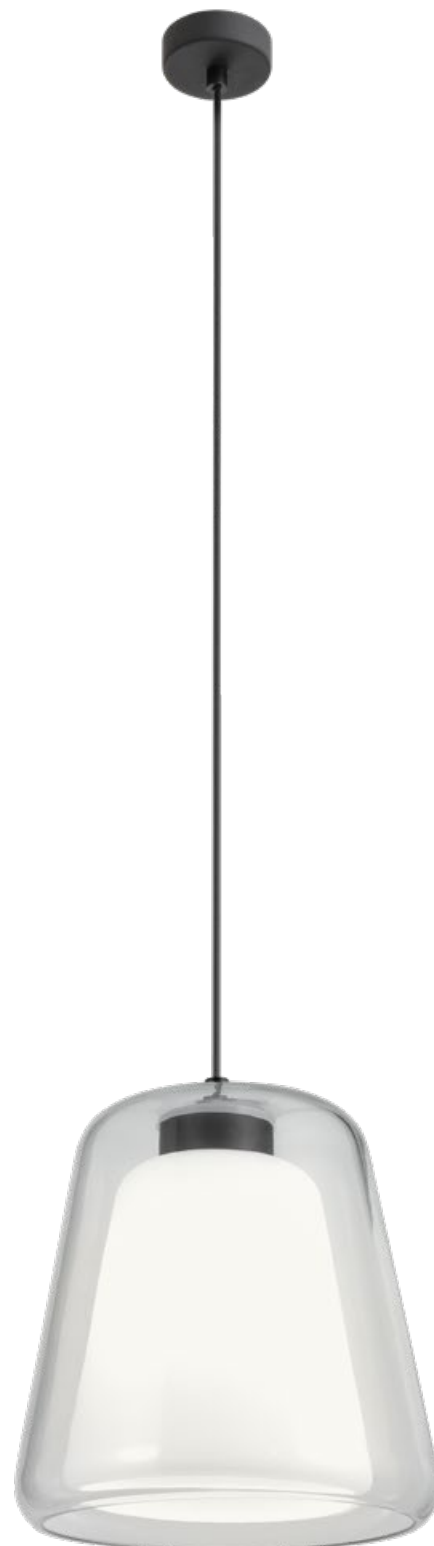

Lampholder	E27
Power	1 x max. 42W
Input	230V, 50Hz

CE IP20