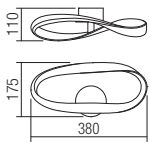

Serie de corpuri de iluminat pentru interior echipate cu LED-uri SMD, structură din aluminiu și metal vopsit în câmp electrostatic alb mat sau negru mat, dispersor din silicon alb opal.

Serie di apparecchi per interni, equipaggiati con LED SMD, struttura in alluminio e metallo verniciato a polveri bianco opaco o nero opaco, diffusore in silicone opalino bianco.

Серия светильников для интерьера оснащенных светодиодами SMD, структура из алюминия и металла окрашенного в электростатическом поле в белый матовый или черный матовый цвет, рассеиватель из белого опалового силикона.

Beltéri lámpatestek, SMD LED-el szerelve. Alumínium és fém szerkezet, elektrosztatikus mezőben festett matt fehér vagy matt fekete színű, szilikon opál diszperzór.

Серия от интерьерни осветителни тела, оборудвани с SMD LEDs, алуминиева и метална основа, електростатично боядисани в мат бял или мат черен цвят, разсейвател от опал бял силикон.

Séria interiérových svietidiel vybavených LED SMD diódami, hliník a kovová konštrukcia lakovaná v matnej bielej alebo matnej čiernej farbe, biely silikónový opálový difúzor.

4000K

art. 01-1528 Sand White
art. 01-2089 Sand Black

Led type	SMD LED 114 pcs x 0.11W
Power	11,5W
Input	220-240V, 50/60Hz
Color temperature	4000K
Lumen source	1510 lm
Lumen system	808 lm
CRI	85
Not dimmable	☒

CE IP20

art. 01-1529 Sand White
art. 01-2090 Sand Black