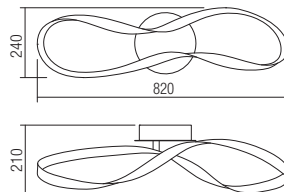

Serie de corpuri de iluminat pentru interior echipate cu LED-uri SMD, structură din aluminiu și metal vopsit în câmp electrostatic alb mat sau negru mat, dispersor din silicon alb opal.

Serie di apparecchi per interni, equipaggiati con LED SMD, struttura in alluminio e metallo verniciato a polveri bianco opaco o nero opaco, diffusore in silicone opalino bianco.

Серия светильников для интерьера оснащенных светодиодами SMD, структура из алюминия и металла окрашенного в электростатическом поле в белый матовый или черный матовый цвет, рассеиватель из белого опалового силикона.

Beltéri lámpatestek, SMD LED-el szerelve. Alumínium és fém szerkezet, elektrosztatikus mezőben festett matt fehér vagy matt fekete színű, szilikon opál diszperzór.

Серия от интерьерни осветителни тела, оборудвани с SMD LEDs, алуминиева и метална основа, електростатично боядисани в мат бял или мат черен цвят, разсейвател от опал бял силикон.

Séria interiérových svietidiel vybavených LED SMD diódami, hliník a kovová konštrukcia lakovaná v matnej bielej alebo matnej čiernej farbe, biely silikónový opálový difúzor.

4000K

art. 01-1528 Sand White
art. 01-2089 Sand Black

Led type	SMD LED 114 pcs x 0.11W
Power	11,5W
Input	220-240V, 50/60Hz
Color temperature	4000K
Lumen source	1510 lm
Lumen system	808 lm
CRI	85
Not dimmable	☒

CE IP20

art. 01-1529 Sand White
art. 01-2090 Sand Black

Led type	SMD LED 240 pcs x 0.17W
Power	34,5W
Input	220-240V, 50/60Hz
Color temperature	4000K
Lumen source	4450 lm
Lumen system	2498 lm
CRI	85
Dimmable (3 step)	☑

CE IP20

art. 01-1533 Sand White
art. 01-2093 Sand Black