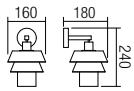

Lampholder E14
Power 1 x max. 28W
Input 230V, 50Hz

CE IP20