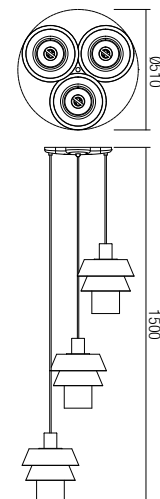

# Taipi

*Collection of light fixtures for interior, metal structure painted in mat white with two diffusers: white painted metal in exterior and opal white blown glass in interior, black fabric cable.*

Serie de lămpi pentru interior, structură din metal vopsit alb mat, abajur dublu din metal vopsit alb la exterior și sticlă suflată alb opal la interior, cablu textil negru.

Serie di apparecchi per interni, struttura in metallo verniciato bianco opaco con due diffusori: in metallo verniciato bianco all' esterno e vetro soffiato bianco opale all' interno, cavo tessile nero.

Серия светильников для интерьера, структура из металла окрашенного в белый матовый цвет, двойной абажур из металла окрашенного в белый цвет снаружи и белого опалового стекла внутри, кабель из черного текстиля.

CE IP20

Lampholder E27  
 Power 1 x max. 42W  
 Input 230V, 50Hz

CE IP20

Lampholder E27  
 Power 1 x max. 42W  
 Input 230V, 50Hz

CE IP20

Lampholder E27  
 Power 2 x max. 42W  
 Input 230V, 50Hz

CE IP20

Lampholder E27  
 Power 3 x max. 42W  
 Input 230V, 50Hz