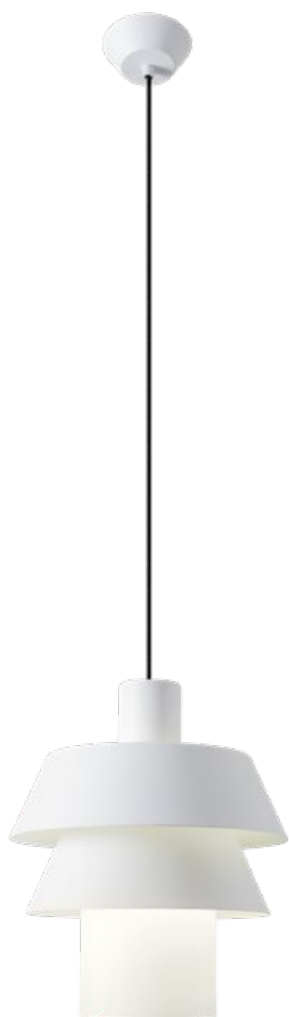

Taipi

01-1350