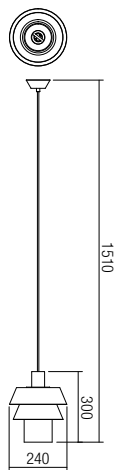

Lampholder E14
Power 1 x max. 28W
Input 230V, 50Hz

CE IP20

Lampholder E27
Power 1 x max. 42W
Input 230V, 50Hz

CE IP20

Lampholder E27
Power 1 x max. 42W
Input 230V, 50Hz

CE IP20