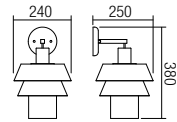

Lampholder E27
Power 1 x max. 42W
Input 230V, 50Hz

CE IP20