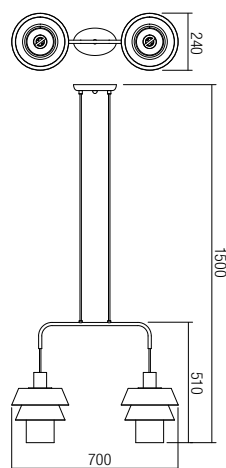

Serie de lămpi pentru interior, structură din metal vopsit alb mat, abajur dublu din metal vopsit alb la exterior și sticlă suflată alb opal la interior, cablu textil negru.

Serie di apparecchi per interni, struttura in metallo verniciato bianco opaco con due diffusori: in metallo verniciato bianco all' esterno e vetro soffiato bianco opale all' interno, cavo tessile nero.

CE IP20

Lampholder E27  
 Power 1 x max. 42W  
 Input 230V, 50Hz

CE IP20

Lampholder E27  
 Power 1 x max. 42W  
 Input 230V, 50Hz

CE IP20

Lampholder E27  
 Power 2 x max. 42W  
 Input 230V, 50Hz

CE IP20

Lampholder E27  
 Power 3 x max. 42W  
 Input 230V, 50Hz