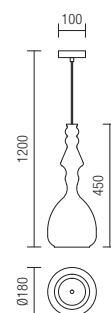

Ambix

Series of suspended light fittings, chromed metal structure with champagne, smoky or coppered blown glass diffuser.

01-1084

01-1082

01-1083

Ambix

Series of suspended light fittings, chromed metal structure with champagne, smoky or coppered blown glass diffuser.

Serie de suspensii pentru interior, structură din metal cromat cu dispersor din sticlă suflată champagne, fumurie sau cuprată.

Serie di sospensioni per interni, struttura in metallo cromato, diffusore in vetro soffiato nelle versioni champagne, fumè oppure in vetro ramato.

01-1082

01-1083

01-1084

-  art. **01-1082 Champagne**
- art. **01-1083 Smoky**
- art. **01-1084 Copper**

Lampholder	E27
Power	1 x max. 42W
Input	230V, 50Hz

CE  IP20