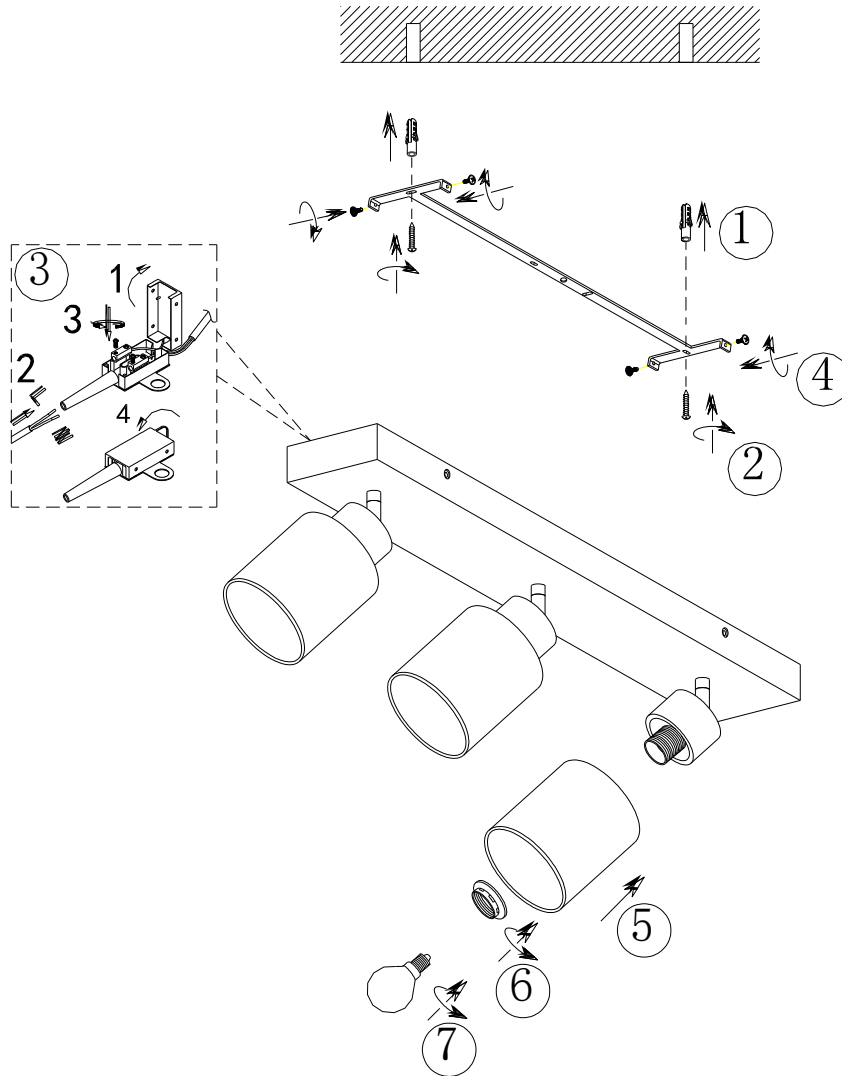

(SR) UPOZORENJE!

Prije početka montaže, pažljivo pročitajte sigurnosne upute!

(UK) ПОПЕРЕДЖЕННЯ!

Перед розбиранням, будь ласка, уважно прочитайте інструкції з техніки безпеки!

230V~50Hz
3 x E14 / max.25W

reality-leuchten.de/
R81113030