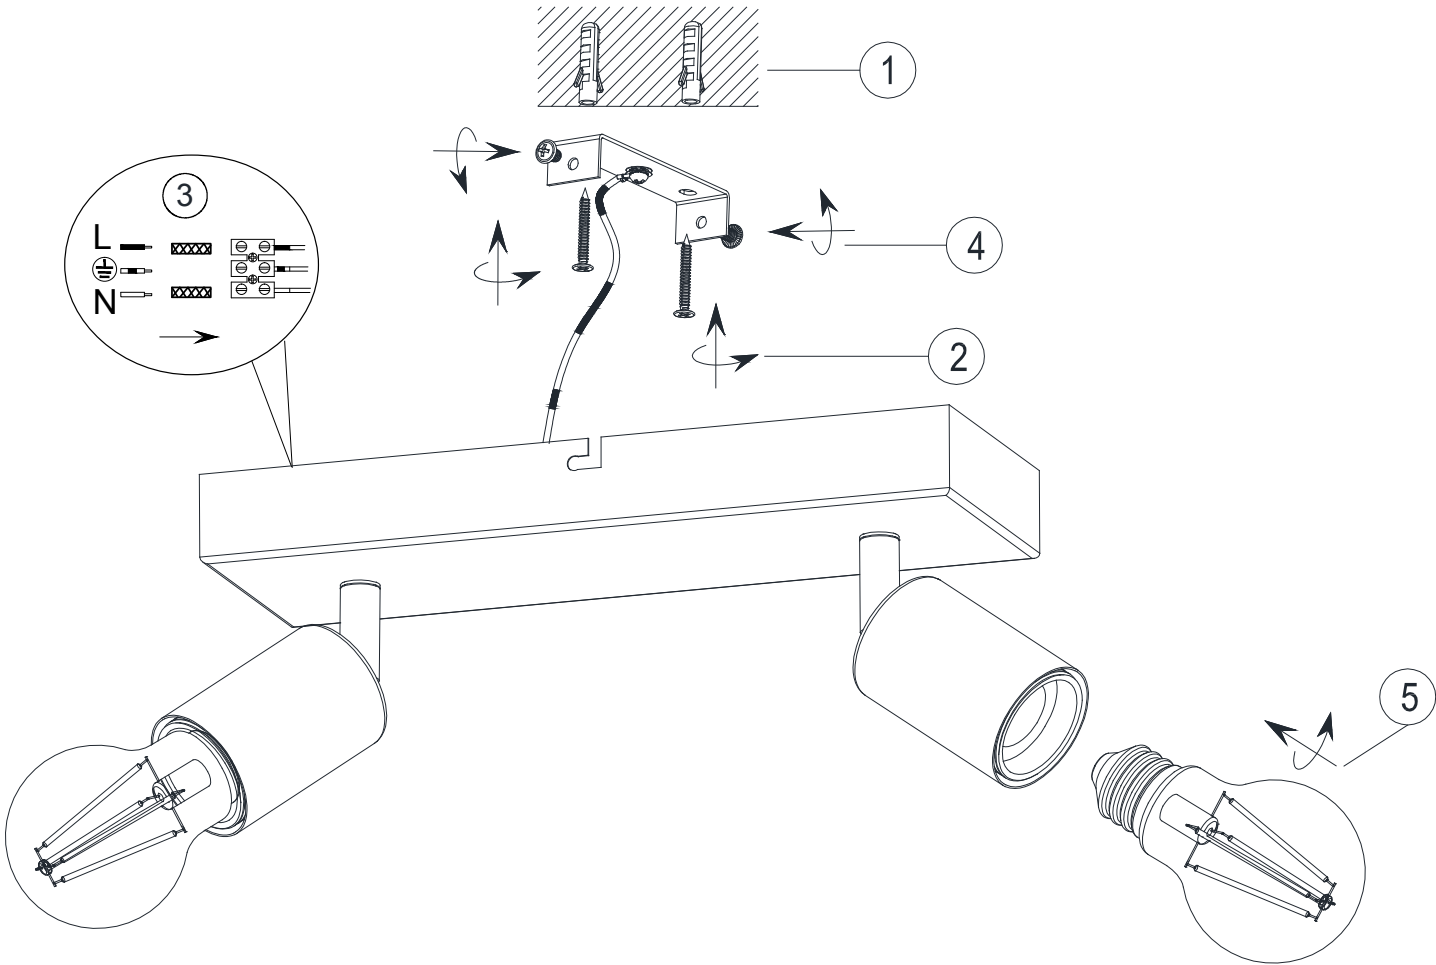

(SR) UPOZORENJE!

Prije početka montaže, pažljivo pročitajte sigurnosne upute!

230V~50Hz
2 x E27 max.40W

reality-leuchten.de/
R80182007