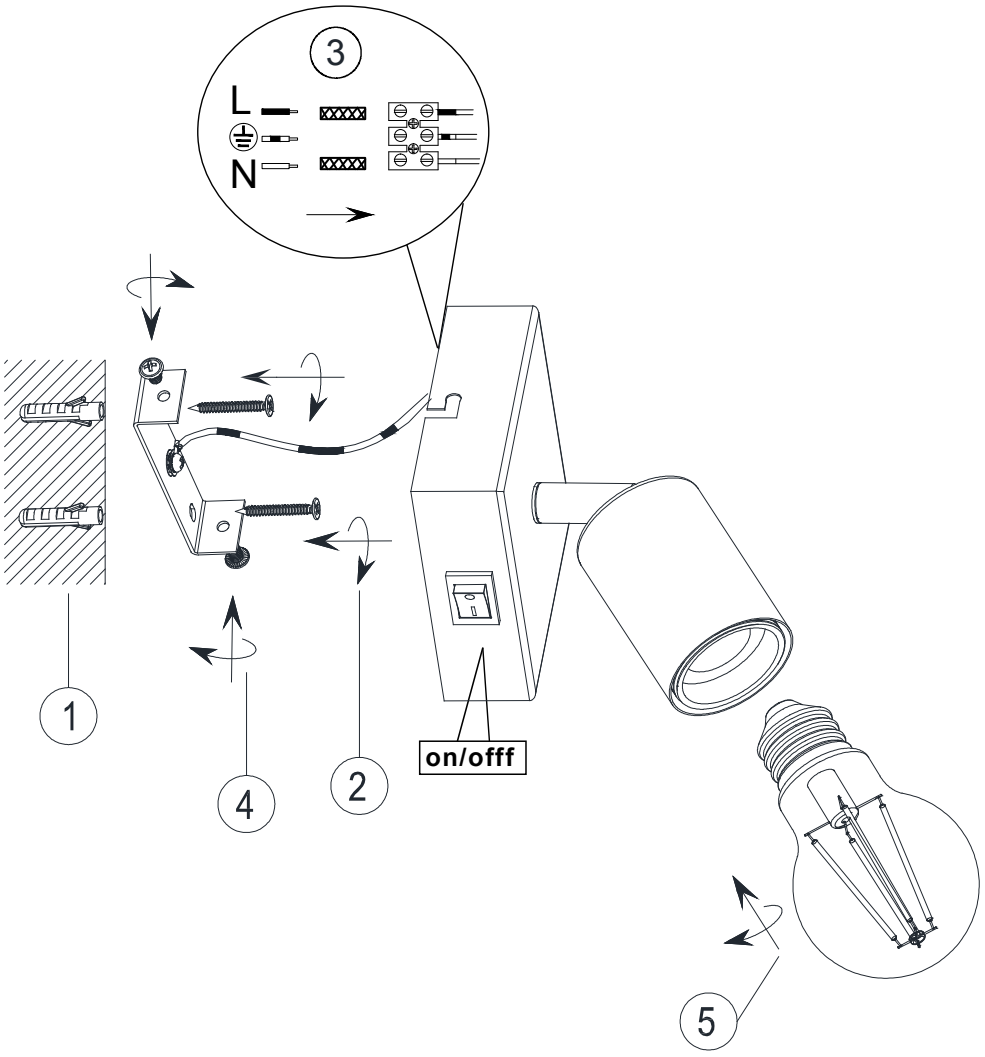

(SR) UPOZORENJE!

Prije početka montaže, pažljivo pročitajte sigurnosne upute!

230V~50Hz
1 x E27 max.10W

reality-leuchten.de/
 R80181707