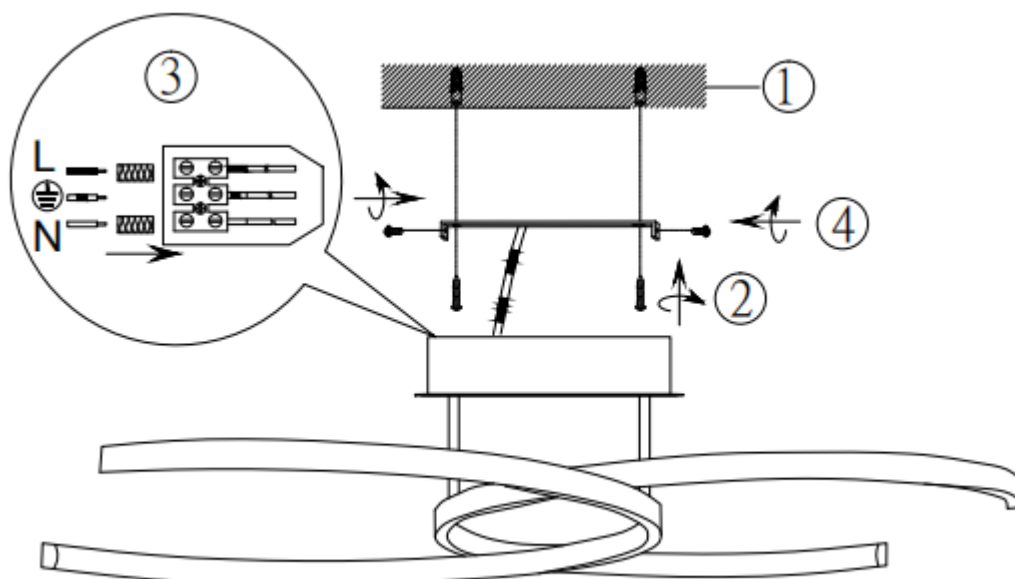

Norėdami saugiai ir teisingai sumontuoti šviestuv vadovaukitės šia instrukcija!

**(ET) HOIATUS!**

Enne monteerimist lugege ohutusjuhised tähelepanelikult läbi!

**230V ~ 50Hz, 2 x LED 10W**