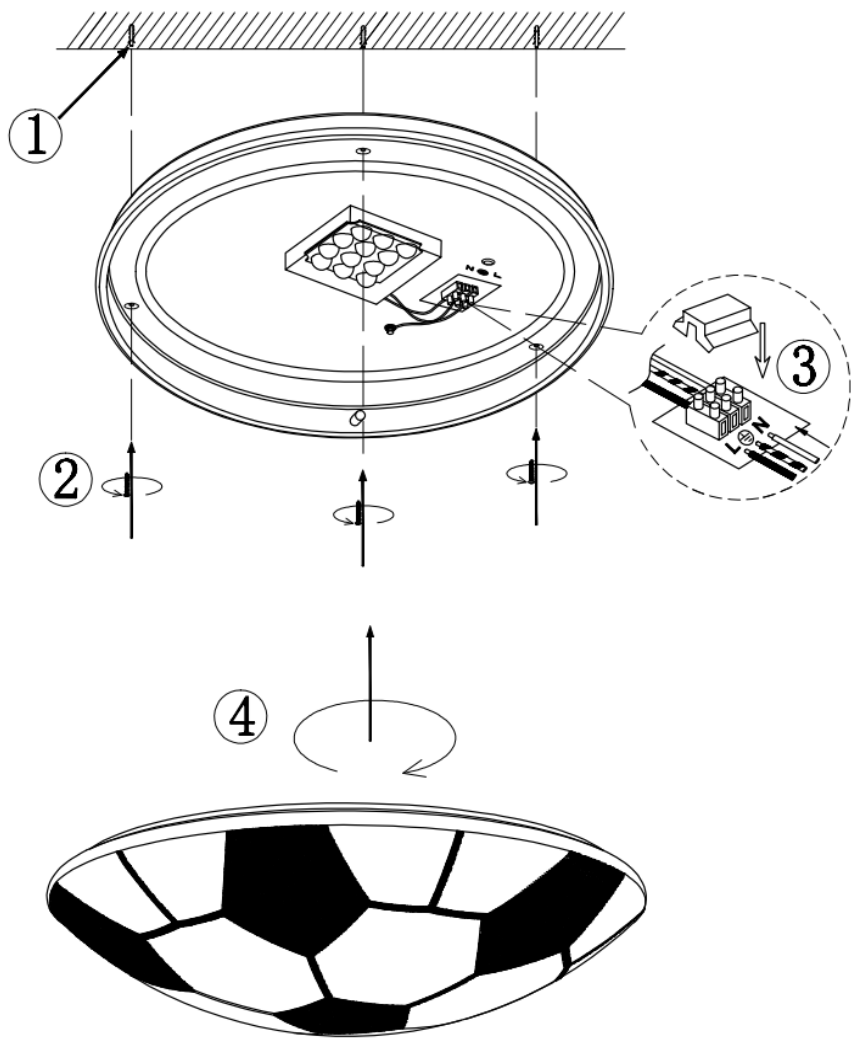

Norėdami saugiai ir teisingai sumontuoti šviestuv vadovaukitės šia instrukcija!

**(ET) HOIATUS!**

Enne monteerimist lugege ohutusjuhised tähelepanelikult läbi!

**230V~ 50Hz, 1 x LED 12W**

[reality-leuchten.de/](http://reality-leuchten.de/)