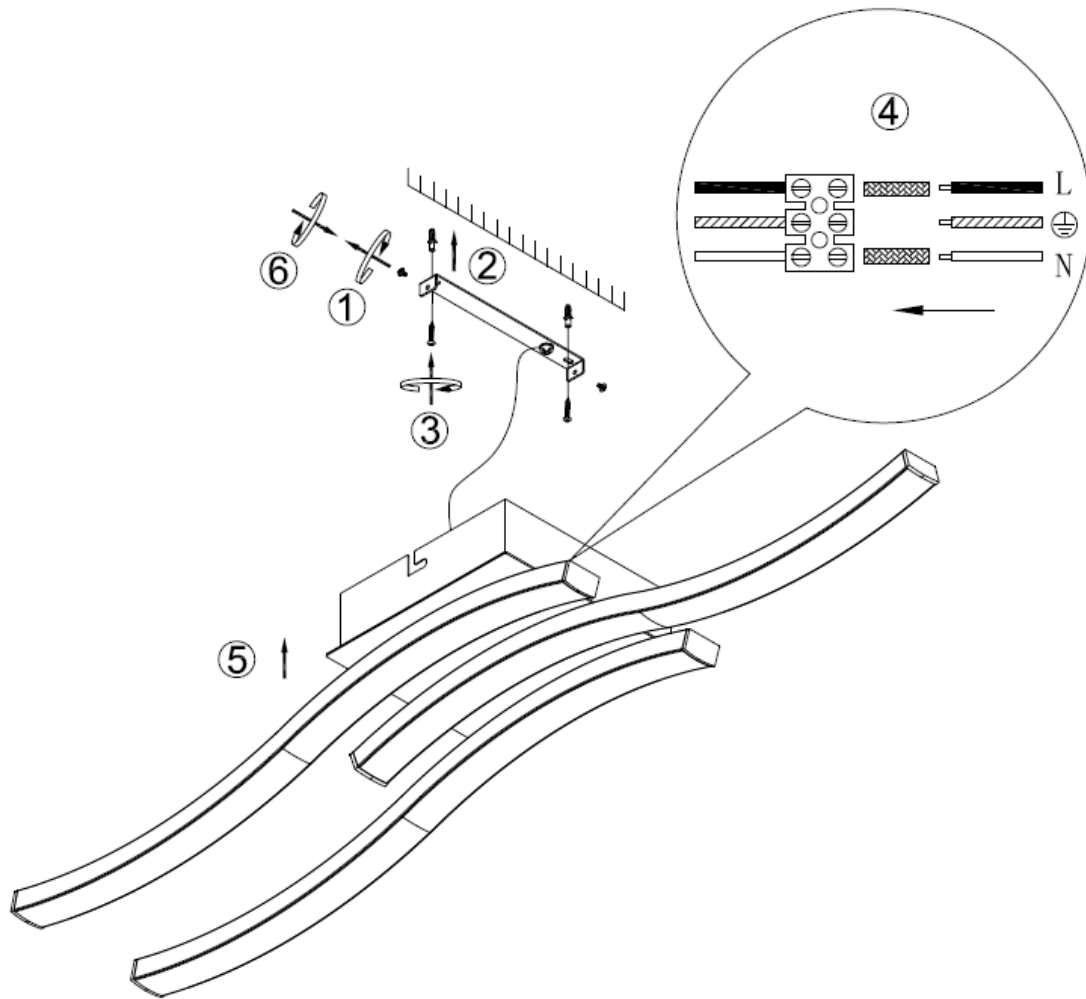

(ET) HOIATUS!

Enne monteerimist lugege ohutusjuhised tähelepanelikult läbi!

230V~50Hz
3 x LED 5W

reality-leuchten.de/