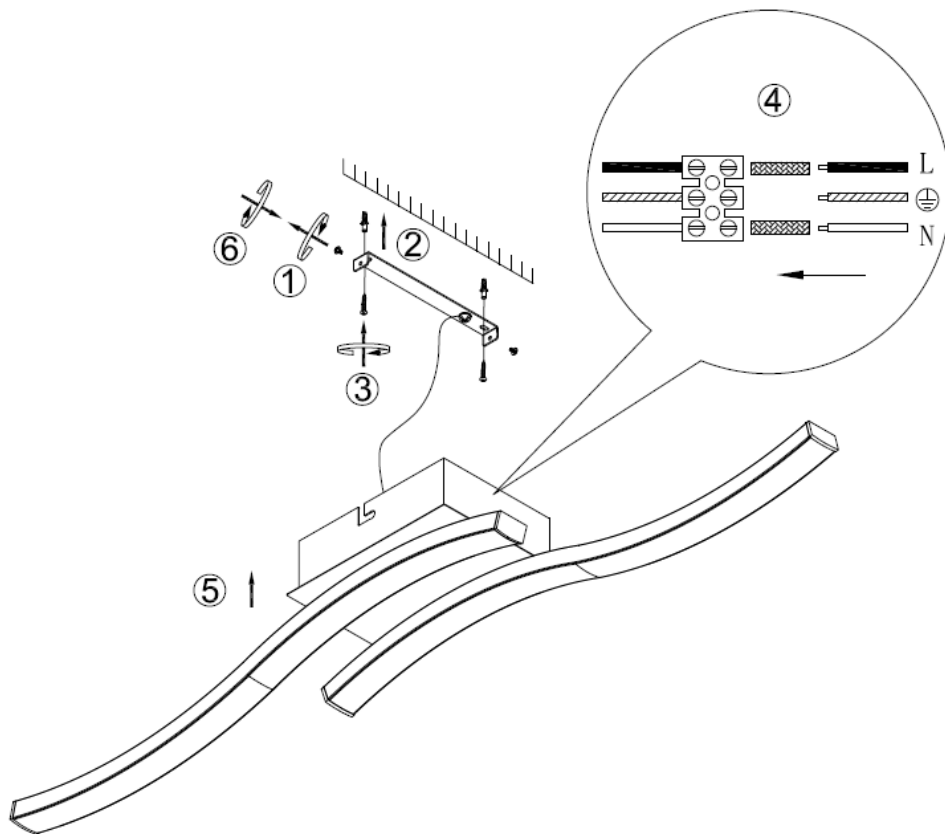

(ET) HOIATUS!

Enne monteerimist lugege ohutusjuhised tähelepanelikult läbi!

230V~50Hz
2 x LED 5W

reality-leuchten.de/