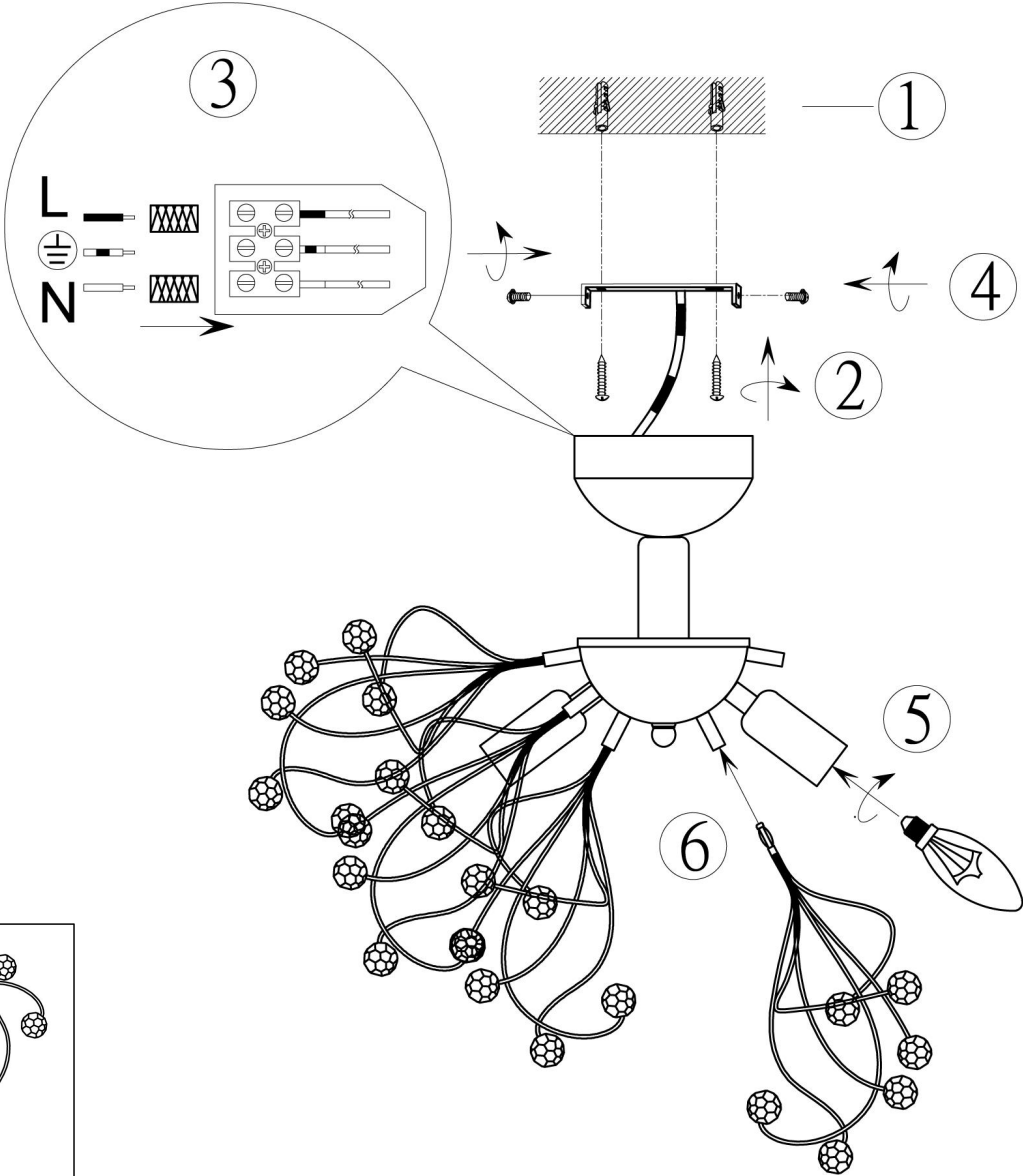

(SR) UPOZORENJE!

Prije početka montaže, pažljivo pročitajte sigurnosne upute!

(UK) ПОПЕРЕДЖЕННЯ!

Перед розбиранням, будь ласка, уважно прочитайте інструкції з техніки безпеки!

RL
live your light

230V ~ 50Hz,
4 x E14/max. 25W