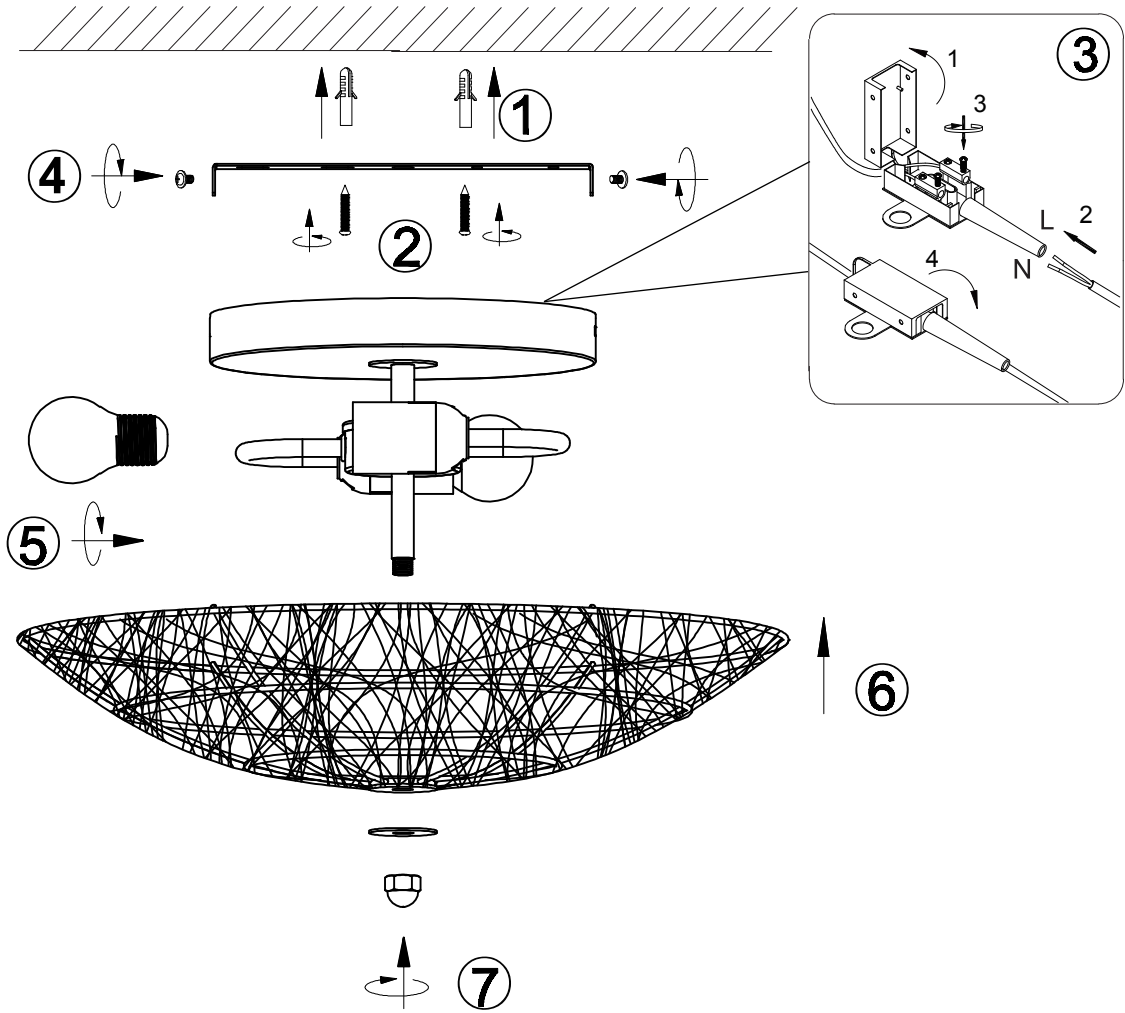

**(UK) ПОПЕРЕДЖЕННЯ!**

Перед розбиранням, будь ласка, уважно прочитайте інструкції з техніки безпеки!

230V~50Hz, 2 x E27 max.40W

reality-leuchten.de/  
R61142036