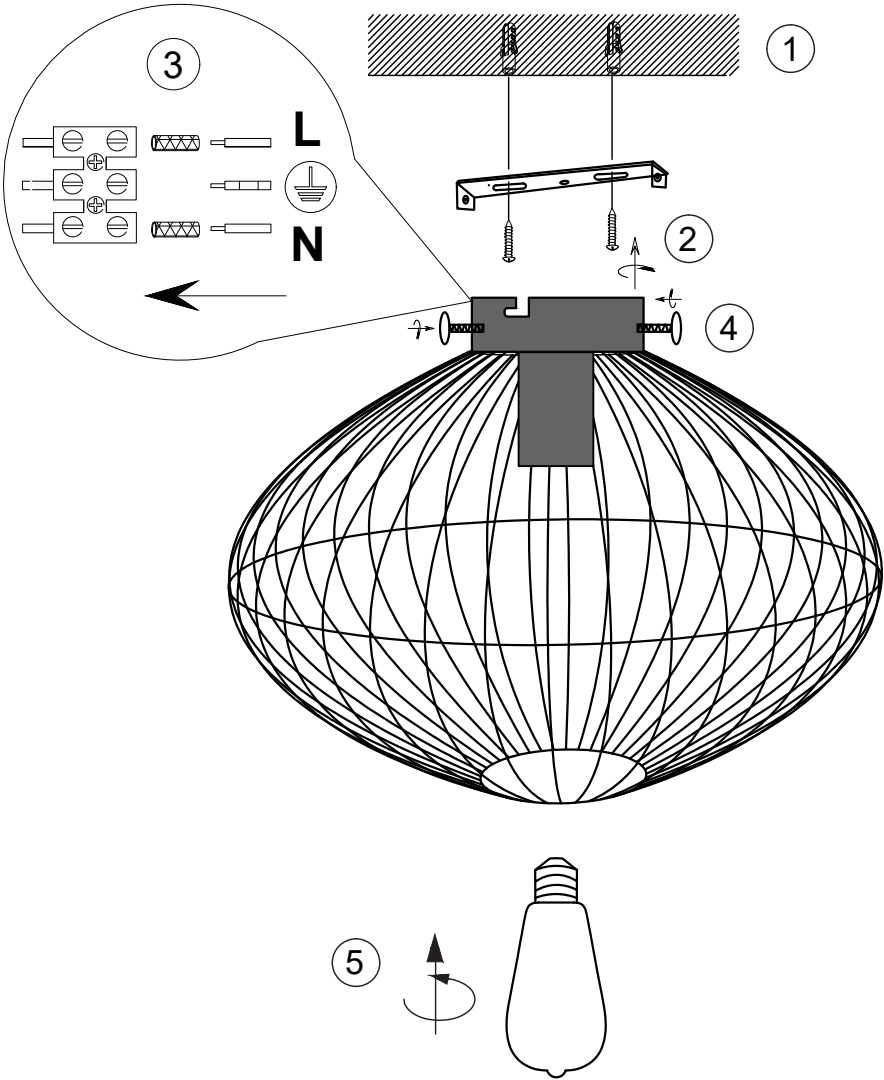

(SR) UPOZORENJE!

Prije početka montaže, pažljivo pročitajte sigurnosne upute!

230V ~ 50Hz, 1 x E27/ max. 40W

reality-leuchten.de/
R60831032