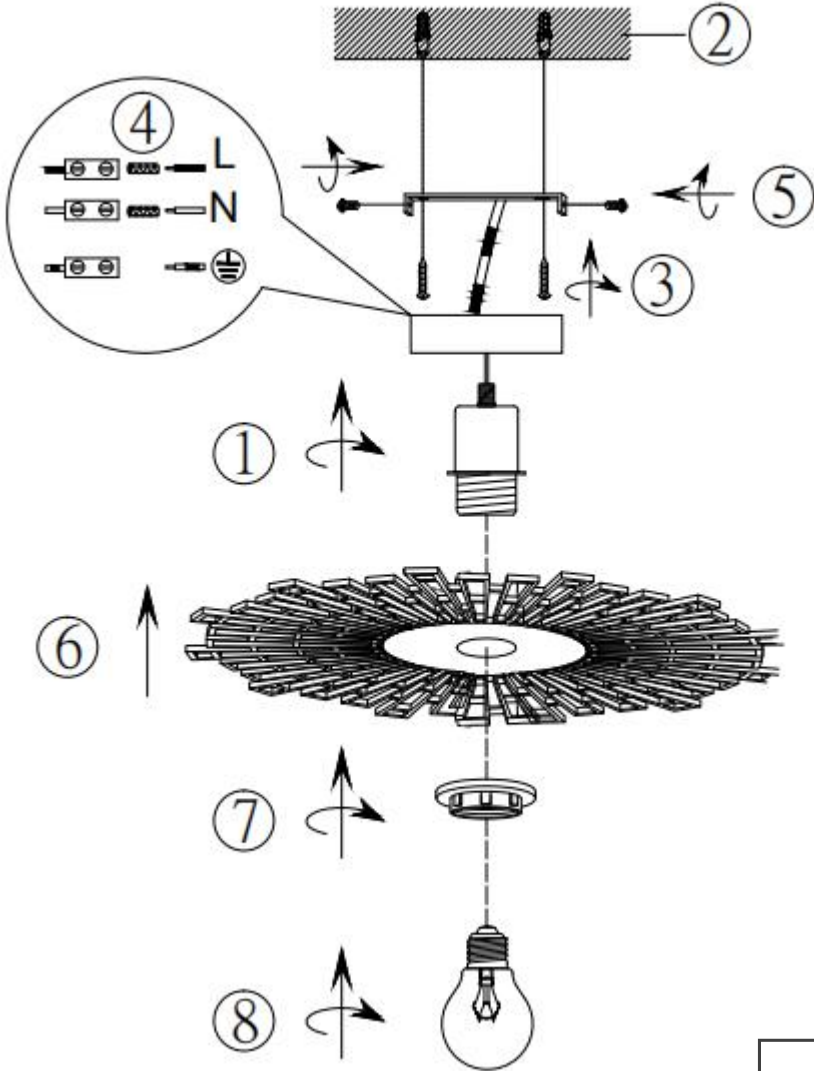

(SR) UPOZORENJE!

Prije početka montaže, pažljivo pročitajte sigurnosne upute!

reality-leuchten.de/
R60131002

230V ~ 50Hz, 1 x E27/max. 60W