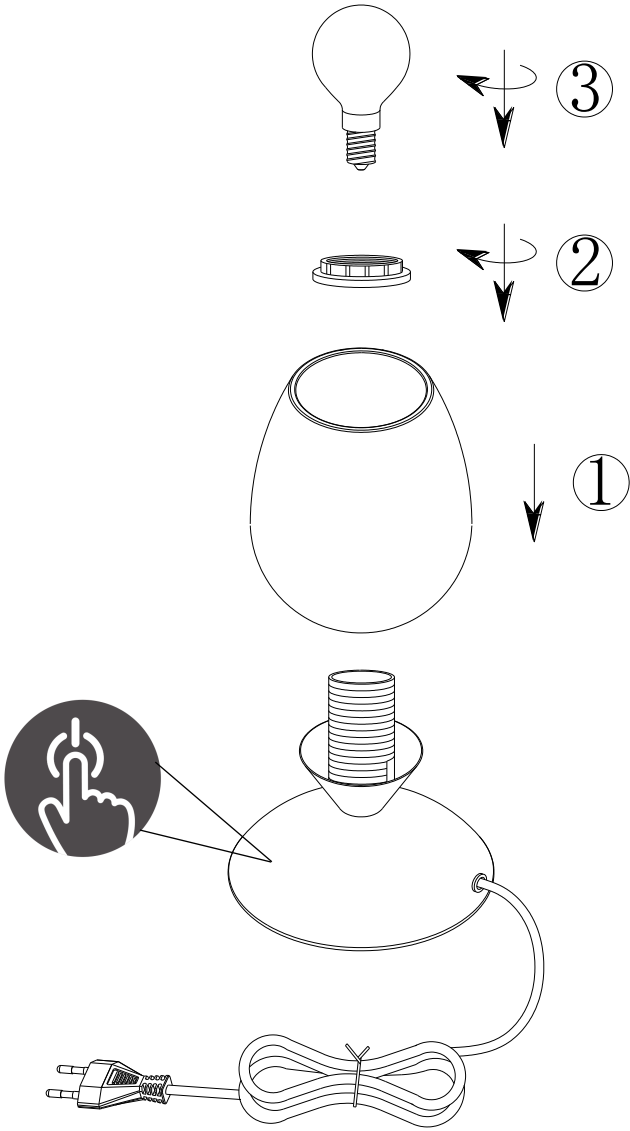

(SR) UPOZORENJE!

Prije početka montaže, pažljivo pročitajte sigurnosne upute!

(UK) ПОПЕРЕДЖЕННЯ!

Перед розбиранням, будь ласка, уважно прочитайте інструкції з техніки безпеки!

230V~50Hz
1 x E14 / max.40W

reality-leuchten.de/
R59441007