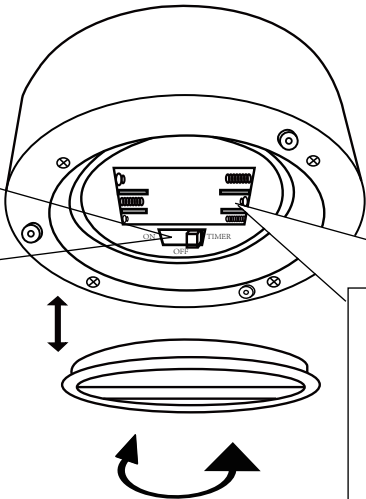

(SR) UPOZORENJE!

Prije početka montaže, pažljivo pročitajte sigurnosne upute!

(UK) ПОПЕРЕДЖЕННЯ!

Перед розбиранням, будь ласка, уважно прочитайте інструкції з техніки безпеки!

LED 0.1W

ON
OFF
TIMER: 6h ON ↓ ↑ 18h OFF