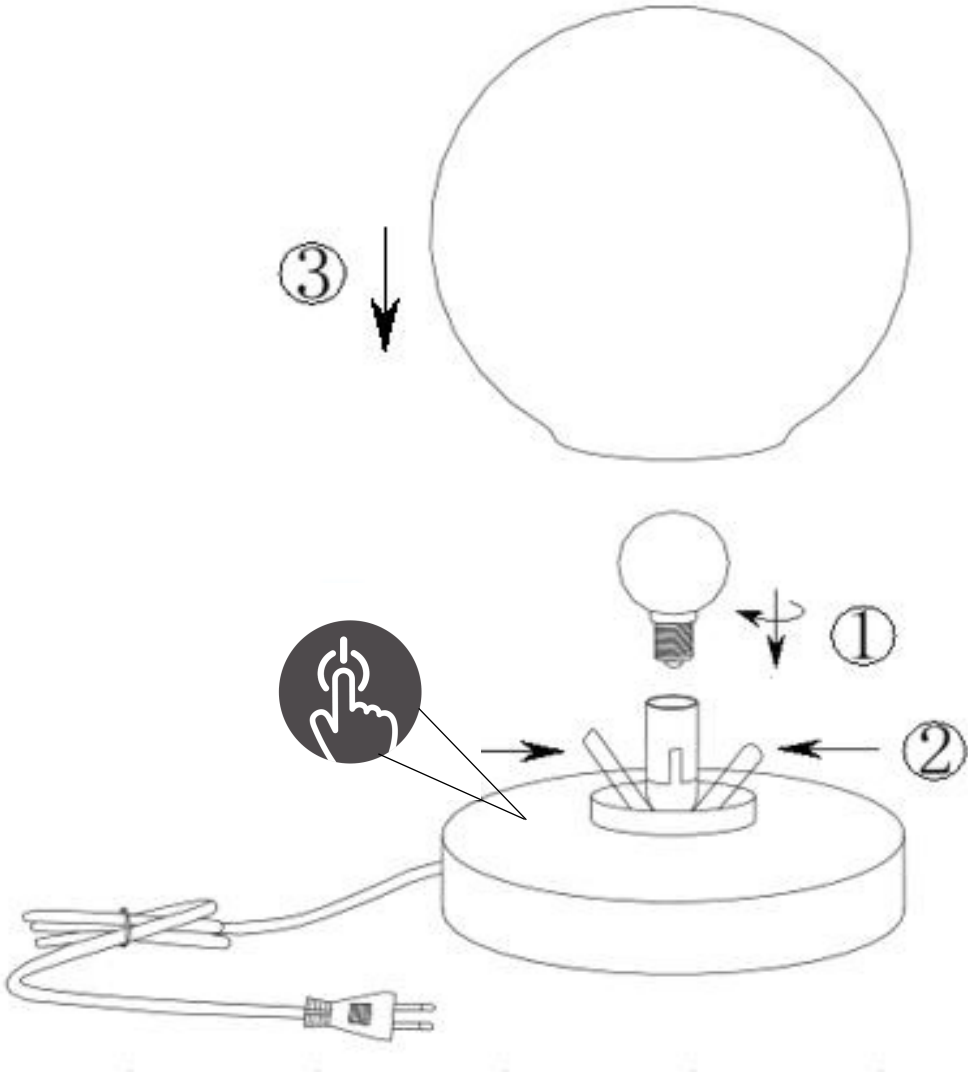

(SR) UPOZORENJE!

Prije početka montaže, pažljivo pročitajte sigurnosne upute!

(UK) ПОПЕРЕДЖЕННЯ!

Перед розбиранням, будь ласка, уважно прочитайте інструкції з техніки безпеки!

230V~50Hz, 1 x E14 max.40W

reality-leuchten.de/
R54011001