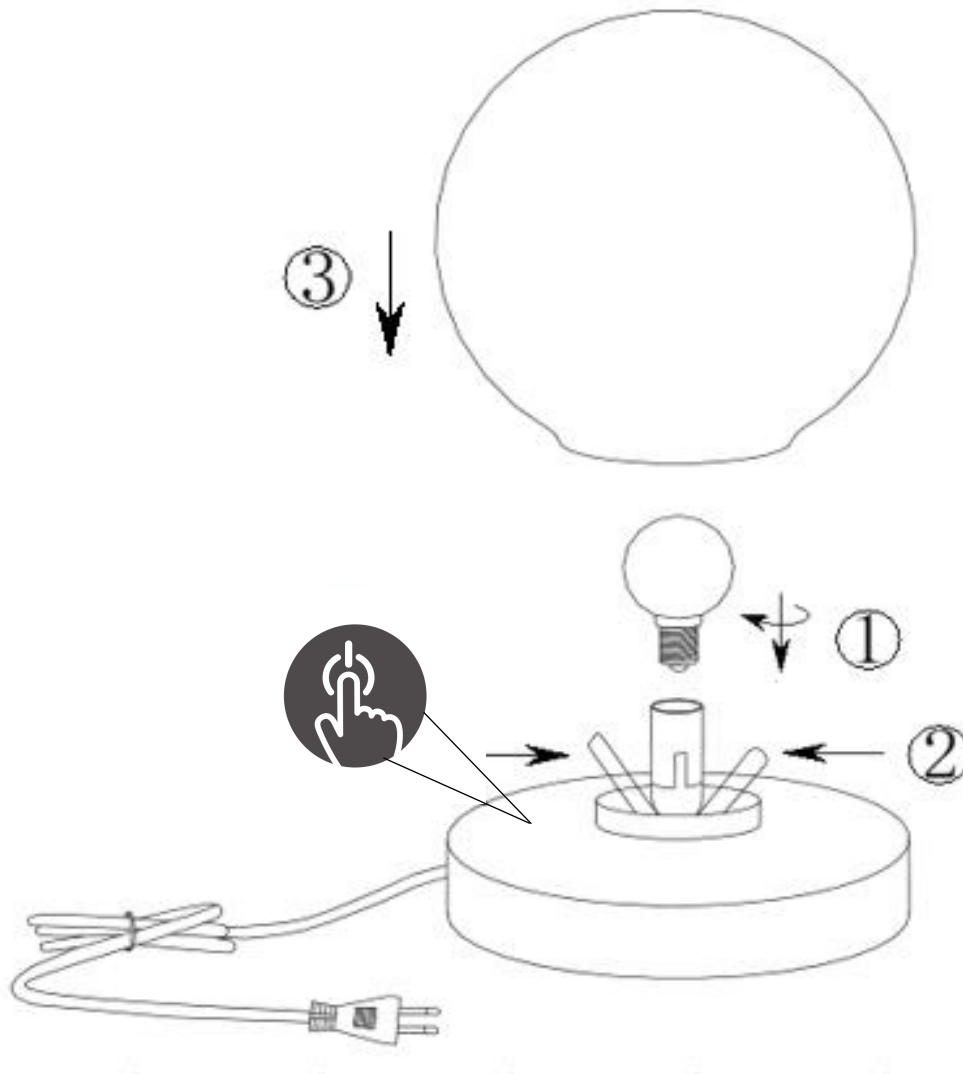

(SR) UPOZORENJE!

Prije početka montaže, pažljivo pročitajte sigurnosne upute!

(UK) ПОПЕРЕДЖЕННЯ!

Перед розбиранням, будь ласка, уважно прочитайте інструкції з техніки безпеки!

230V~50Hz, 1 x E14 max.40W

reality-leuchten.de/