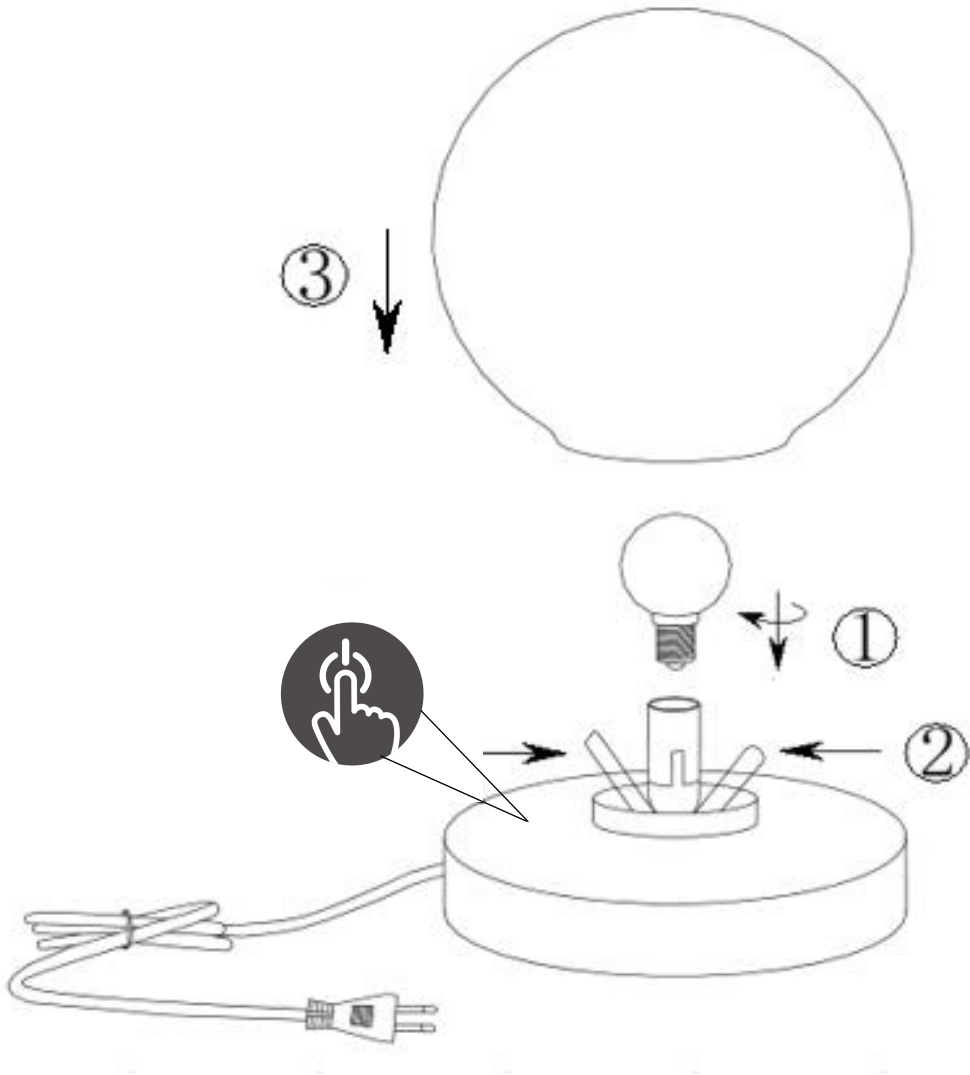

(SR) UPOZORENJE!

Prije početka montaže, pažljivo pročitajte sigurnosne upute!

(UK) ПОПЕРЕДЖЕННЯ!

Перед розбиранням, будь ласка, уважно прочитайте інструкції з техніки безпеки!

230V~50Hz, 1 x E14 max.40W

reality-leuchten.de/
R54011001