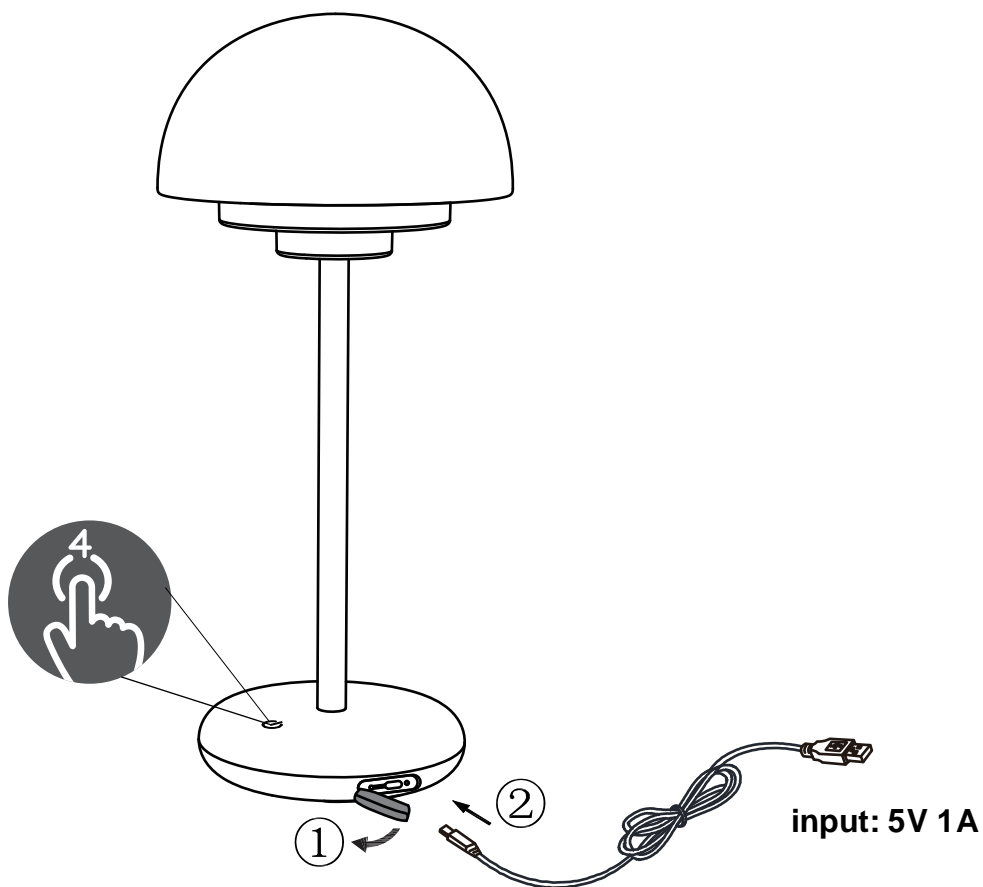

Norėdami saugiai ir teisingai sumontuoti šviestuv vadovaukitės šia instrukcija!

**(ET) HOIATUS!**

Enne monteerimist lugege ohutusjuhised tähelepanelikult läbi!

**(DA) OBS!**

Læs sikkerhedsinformationen nøje, før du monterer produktet!

**(UK) ПОПЕРЕДЖЕННЯ!**

Перед розбиранням, будь ласка, уважно прочитайте інструкції з техніки безпеки!

reality-leuchten.de/  
R52306131

1 x LED 2W

Li-ion 18650  
3.7V 1800mAh

-20°C-45°C

≥ 3.5 h

≤ 7 h  
ON