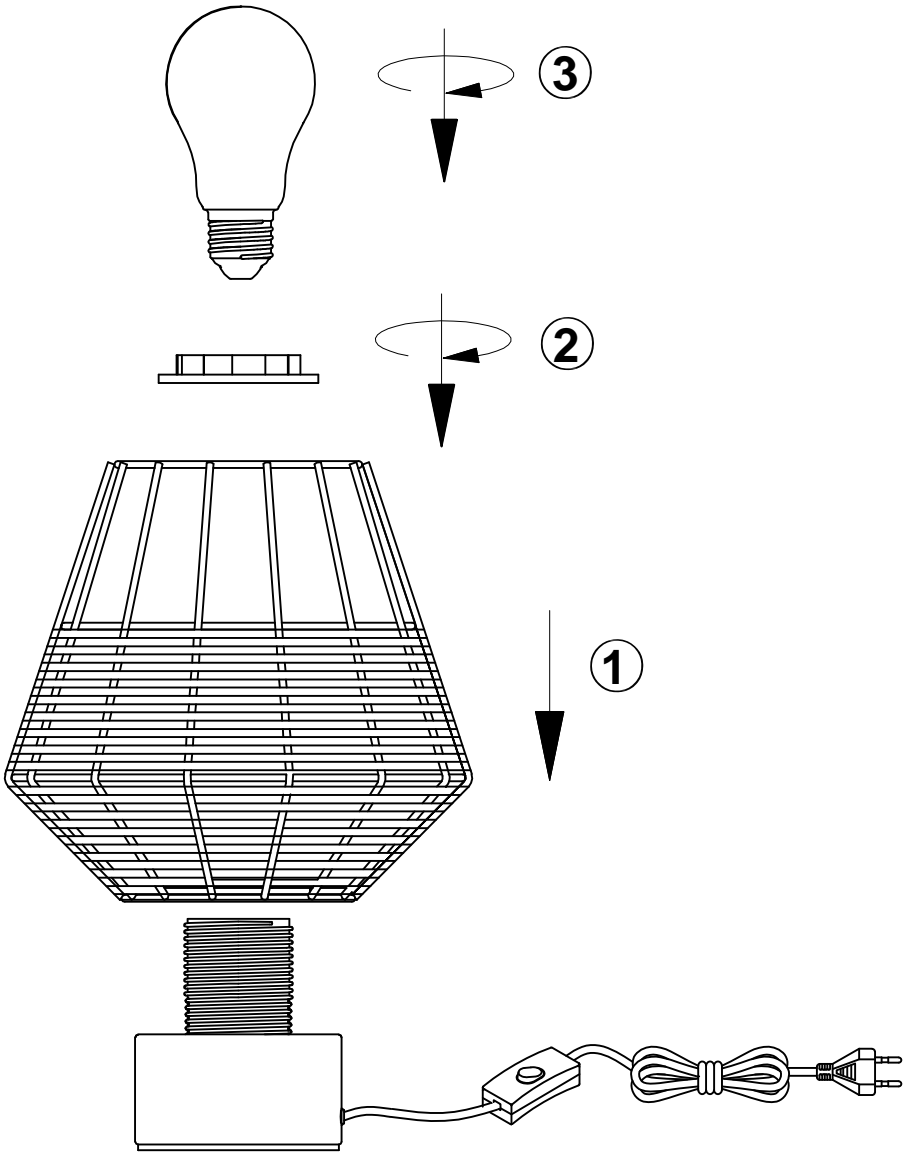

**(UK) ПОПЕРЕДЖЕННЯ!**

Перед розбиранням, будь ласка, уважно прочитайте інструкції з техніки безпеки!

230V~50Hz, 1 x E27 max.40W

reality-leuchten.de/  
R51261002