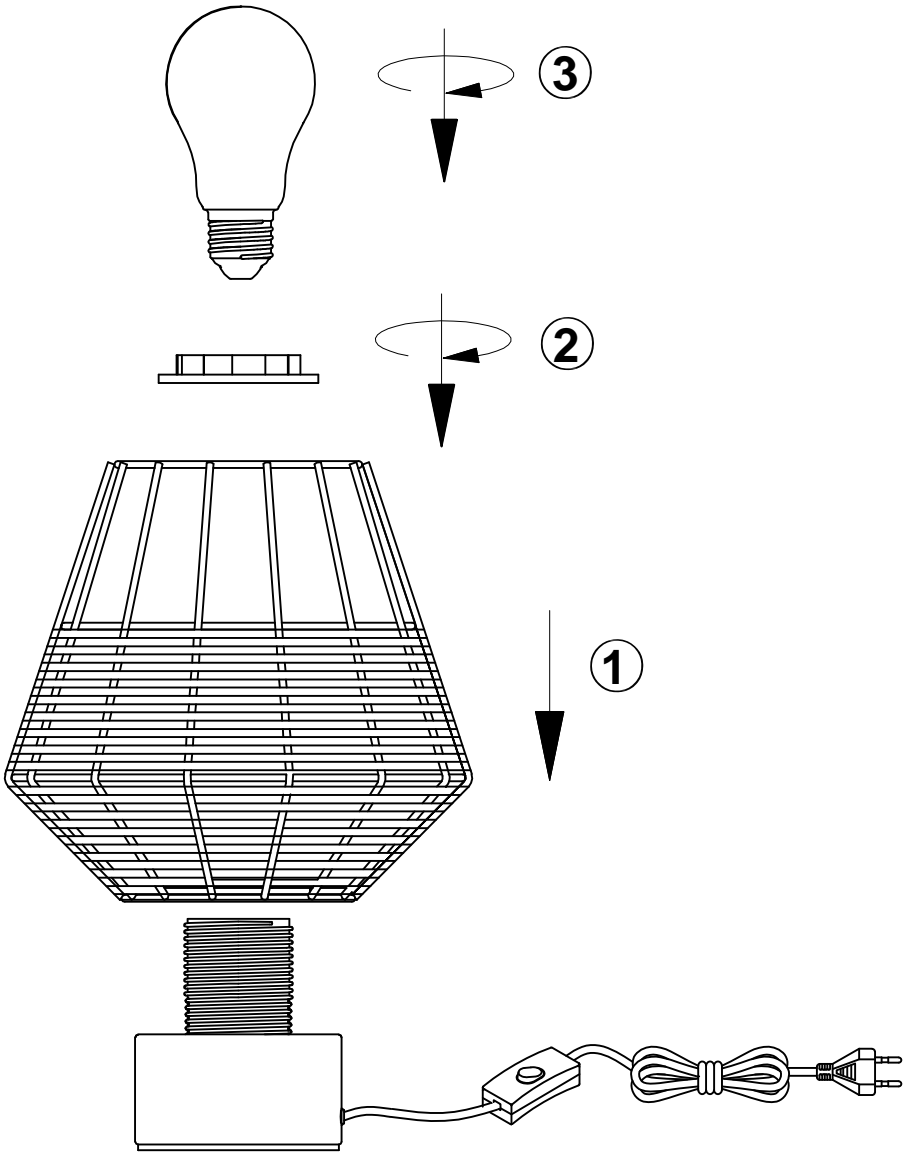

(SR) UPOZORENJE!

Prije početka montaže, pažljivo pročitajte sigurnosne upute!

(UK) ПОПЕРЕДЖЕННЯ!

Перед розбиранням, будь ласка, уважно прочитайте інструкції з техніки безпеки!

230V~50Hz, 1 x E27 max.40W

reality-leuchten.de/
R51261002