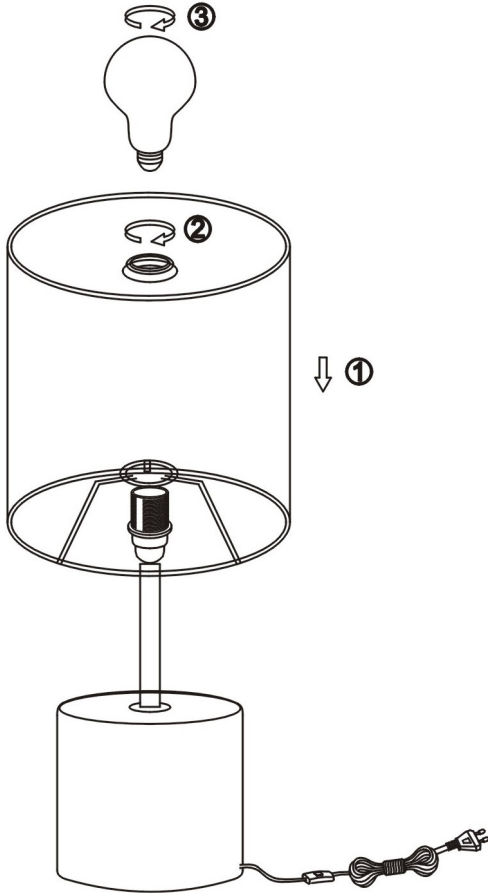

(SR) UPOZORENJE!

Prije početka montaže, pažljivo pročitajte sigurnosne upute!

(UK) ПОПЕРЕДЖЕННЯ!

Перед розбиранням, будь ласка, уважно прочитайте інструкції з техніки безпеки!

RL
live your light

R512510XX

230V~50Hz
1x E14 max.40W