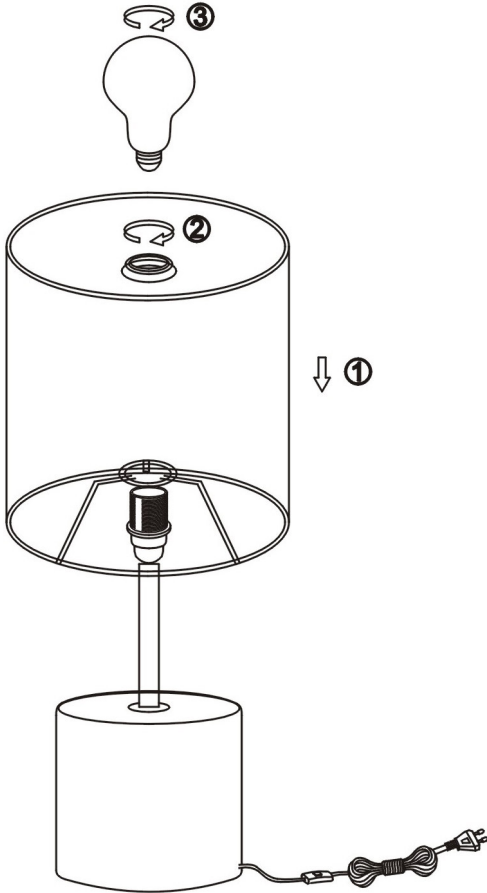

**(UK) ПОПЕРЕДЖЕННЯ!**

Перед розбиранням, будь ласка, уважно прочитайте інструкції з техніки безпеки!

**RL**  
live your light

**R512510XX**

**230V~50Hz**  
**1x E14 max.40W**