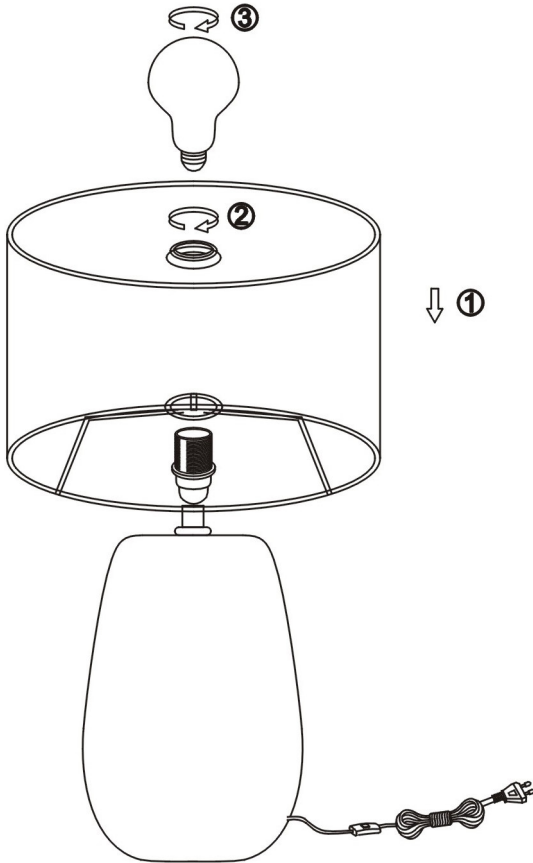

(SR) UPOZORENJE!

Prije početka montaže, pažljivo pročitajte sigurnosne upute!

(UK) ПОПЕРЕДЖЕННЯ!

Перед розбиранням, будь ласка, уважно прочитайте інструкції з техніки безпеки!

RL
live your light

R512310XX

230V~50Hz
1x E27 max.60W